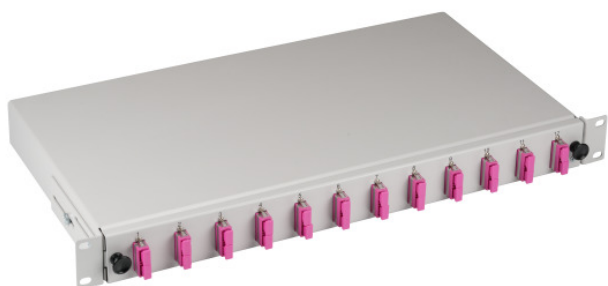

DATENBLATT

Spleißbox SC 50/125µ OM4 ausziehbar

Beschreibung

Komplett bestückte Spleißbox mit Kupplungen
und durchgefärbten Pigtails
Metallgehäuse tiefenverstellbar
Kabeleinführungen rückseitig, inkl. 1 x PG16
6 x selbstklebende Faserführung

Allgemeine Daten

Montageart	482,6 mm (19 Zoll)-Einbau
Mit Gehäuse	Ja
Mit Frontplatte	Ja
Mit Pigtails	Ja
Anzahl der Höheneinheiten (HE)	1
Pigtails vorbereitet	nicht abgesetzt
Ausziehbar	ausziehbar
Bemerkungen	senkrecht
Faserart	Multimode 50/125
Faserklasse	OM4
Kupplungsmaterial	Kunststoffkupplung

Dieses Datenblatt wurde maschinell am 19-07-2022 erzeugt. Technische Änderungen vorbehalten.

DATENBLATT

Spleißbox SC 50/125 μ OM4 ausziehbar

Abmessungen

Höhe	44,5 mm
Breite	483,0 mm
Tiefe	244,0 mm

Verfügbare Varianten

Art.Nr.	Bezeichnung	Mit Anzahl Kupplungen/Adapter	Pigtail	Kupplungsfarbe	Geeignet für Anzahl Kupplungen/Adapter	Farbe RAL-Nummer	Steckverbindertyp außen	Steckverbindertyp innen
B71203L12OM4	Spleißbox SC 50/125 μ OM4 ausziehbar, 12 Pigtails/ 6 Kupplungen	6	12 x SC	violett	12	grau 7035	SC-Duplex	SC-Duplex
B71203L24OM4	Spleißbox SC 50/125 μ OM4 ausziehbar, 24 Pigtails /12 Kupplungen	12	24 x SC	violett	12	grau 7035	SC-Duplex	SC-Duplex