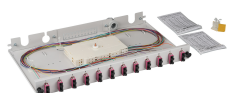

DATENBLATT

Spleißbox SC 50/125µ OM4 ausziehbar, 24 Pigtails abgesetzt / 12 Kupplungen

Beschreibung

Komplett bestückte Spleißbox mit Kupplungen und durchgefärbten Pigtails.

Metallgehäuse tiefenverstellbar

Kabeleinführungen rückseitig

Inklusive:

1 x PG16

6 x selbstklebende Faserführung

Zusätzlich bei 12 Pigtails: 1 x Crimpspleißschutzhalter, 2 x Schrumpfspleißschutzhalter, 1 x Spleißkassette

Zusätzlich bei 24 Pigtails: 2 x Crimpspleißschutzhalter, 4 x Schrumpfspleißschutzhalter, 2 x Spleißkassette

Zusätzlich bei 48 Pigtails: 4 x Crimpspleißschutzhalter, 8 x Schrumpfspleißschutzhalter, 4 x Spleißkassette

Allgemeine Daten

Bemerkungen	senkrecht
Mit Gehäuse	Ja
Montageart	482,6 mm (19 Zoll)-Einbau
Anzahl der Höheneinheiten (HE)	1 HE
Mit Pigtails	Ja
Ausziehbar	ausziehbar

Dieses Datenblatt wurde maschinell am 19-12-2024 erzeugt. Technische Änderungen vorbehalten.

DATENBLATT

Spleißbox SC 50/125µ OM4 ausziehbar, 24 Pigtails abgesetzt / 12 Kupplungen

Mit Frontplatte	Ja
Faserklasse	OM4