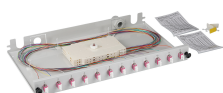

DATENBLATT

Spleißbox LC 50/125µ OM4 ausziehbar, 48 Pigtails abgesetzt / 24 Kupplungen

Beschreibung

Komplett bestückte Spleißbox mit Kupplungen und durchgefärbten Pigtails
 Metallgehäuse tiefenverstellbar
 Kabeleinführungen rückseitig, inkl. 1 x PG16
 6 x selbstklebende Faserführung

Allgemeine Daten

Bemerkungen	senkrecht
Mit Gehäuse	Ja
Montageart	482,6 mm (19 Zoll)-Einbau
Anzahl der Höheneinheiten (HE)	1 HE
Mit Pigtails	Ja
Ausziehbar	ausziehbar
Mit Frontplatte	Ja
Pigtails vorbereitet	abgesetzt
Faserklasse	OM4
Kupplungsmaterial	Kunststoffkupplung

Dieses Datenblatt wurde maschinell am 16-10-2023 erzeugt. Technische Änderungen vorbehalten.

DATENBLATT

Spleißbox LC 50/125 μ OM4 ausziehbar, 48 Pigtails abgesetzt / 24 Kupplungen

Kabelaufbau

Faserart	Multimode 50/125
----------	------------------

Abmessungen

Höhe	44,5 mm
Tiefe	244,0 mm
Breite	483,0 mm

Verfügbare Varianten

ArtNr.	Bezeichnung	Geeignet für Anzahl Kupplungen/Adapter	Farbe	Mit Anzahl Kupplungen/Adapter	Pigtail	RAL-Nummer	Steckverbindertyp außen	Steckverbindertyp innen	Kupplungsfarbe
BA71901L12OM4	Spleißbox LC 50/125 μ OM4 ausziehbar, 12 Pigtails abgesetzt /6 Kupplungen	12	grau	6	12 x LC	7035	LC-Duplex	LC-Duplex	erika-violett
BA71901L24OM4	Spleißbox LC 50/125 μ OM4 ausziehbar, 24 Pigtails abgesetzt/12 Kupplungen	12	grau	12	24 x LC	7035	LC-Duplex	LC-Duplex	erika-violett
BA71901L48OM4	Spleißbox LC 50/125 μ OM4 ausziehbar, 48 Pigtails abgesetzt / 24 Kupplungen	24	grau	24	48 x LC	7035	LC-Duplex	LC-Duplex	erika-violett