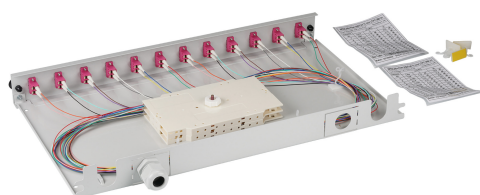

DATENBLATT

Spleißbox LC 50/125µ OM4 ausziehbar, 48 Pigtails abgesetzt / 24 Kupplungen

Beschreibung

Komplett bestückte Spleißbox mit Kupplungen und durchgefärbten Pigtails
 Metallgehäuse tiefenverstellbar
 Kabeleinführungen rückseitig, inkl. 1 x PG16
 6 x selbstklebende Faserführung

Allgemeine Daten

Bemerkungen	senkrecht
Mit Gehäuse	Ja
Montageart	482,6 mm (19 Zoll)-Einbau
Anzahl der Höheneinheiten (HE)	1 HE
Mit Pigtails	Ja
Ausziehbar	ausziehbar
Mit Frontplatte	Ja
Pigtails vorbereitet	abgesetzt
Faserklasse	OM4
Kupplungsmaterial	Kunststoffkupplung

Dieses Datenblatt wurde maschinell am 16-10-2023 erzeugt. Technische Änderungen vorbehalten.

DATENBLATT

Spleißbox LC 50/125 μ OM4 ausziehbar, 48 Pigtails abgesetzt / 24 Kupplungen

Kabelaufbau

Faserart	Multimode 50/125
----------	------------------

Abmessungen

Höhe	44,5 mm
Tiefe	244,0 mm
Breite	483,0 mm

Verfügbare Varianten

ArtNr.	Bezeichnung	Geeignet für Anzahl Kupplungen/Adapter	Farbe	Mit Anzahl Kupplungen/Adapter	Pigtail	RAL-Nummer	Steckverbindertyp außen	Steckverbindertyp innen	Kupplungsfarbe
BA71901L12OM4	Spleißbox LC 50/125 μ OM4 ausziehbar, 12 Pigtails abgesetzt /6 Kupplungen	12	grau	6	12 x LC	7035	LC-Duplex	LC-Duplex	erika-violett
BA71901L24OM4	Spleißbox LC 50/125 μ OM4 ausziehbar, 24 Pigtails abgesetzt/12 Kupplungen	12	grau	12	24 x LC	7035	LC-Duplex	LC-Duplex	erika-violett
BA71901L48OM4	Spleißbox LC 50/125 μ OM4 ausziehbar, 48 Pigtails abgesetzt / 24 Kupplungen	24	grau	24	48 x LC	7035	LC-Duplex	LC-Duplex	erika-violett