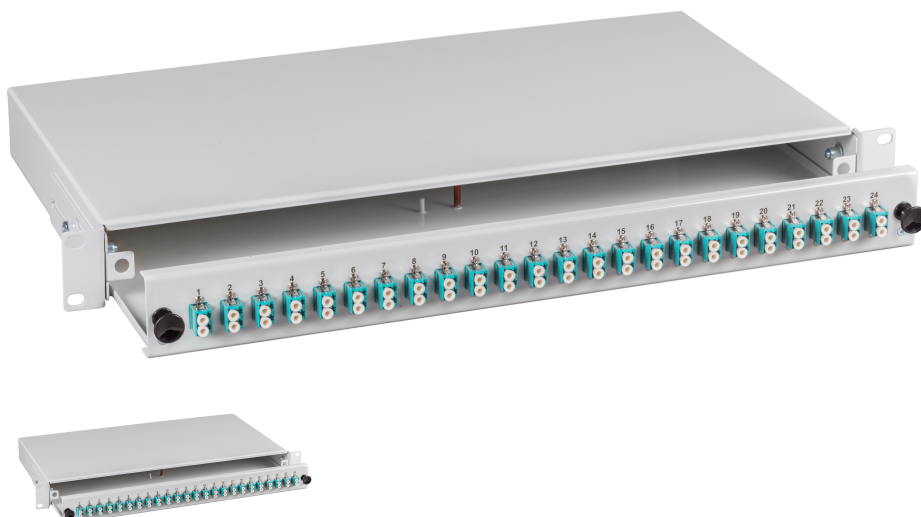

DATENBLATT

Spleißbox LC 50/125µ OM3 ausziehbar, 48 Pigtails abgesetzt /24 Kupplungen

Beschreibung

Komplett bestückte Spleißbox mit Kupplungen und durchgefärbten Pigtails

Metallgehäuse tiefenverstellbar

Kabeleinführungen rückseitig

Inklusive:

1 x PG16

6 x selbstklebende Faserführung

Zusätzlich bei 12 Pigtails: 1 x Crimpspleißschutzhalter, 2 x Schrumpfspleißschutzhalter, 1 x Spleißkassette

Zusätzlich bei 24 Pigtails: 2 x Crimpspleißschutzhalter, 4 x Schrumpfspleißschutzhalter, 2 x Spleißkassette

Zusätzlich bei 48 Pigtails: 4 x Crimpspleißschutzhalter, 8 x Schrumpfspleißschutzhalter, 4 x Spleißkassette

Allgemeine Daten

Bemerkungen	senkrecht
Mit Gehäuse	Ja
Faserklasse	OM3
Montageart	482,6 mm (19 Zoll)-Einbau
Anzahl der Höheneinheiten (HE)	1 HE
Mit Pigtails	Ja
Ausziehbar	ausziehbar
Mit Frontplatte	Ja

General data

Höhe	44,5 mm
------	---------

Dieses Datenblatt wurde maschinell am 27-12-2024 erzeugt. Technische Änderungen vorbehalten.

DATENBLATT

Spleißbox LC 50/125 μ OM3 ausziehbar, 48 Pigtails abgesetzt /24 Kupplungen