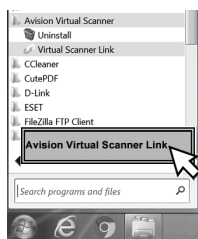

6 Open VSL Software

Öffnen Sie die VSL-Software
Logiciel VSL ouvert
Apri il software VSL
Abra el software VSL
Abra o software VSL
Otwórz oprogramowanie VSL
Открытое программное обеспечение VSL
פתחת תוכנת VSL
オープン VSL ソフトウェア
오픈 VSL 소프트웨어
開啟 VSL 軟體
افتح VSL

7 Start a Scan

Einen Scan starten
Lancer une numérisation
Avviare una scansione
Iniciar una digitalización
Inicie uma digitalização
Rozpocznij skanowanie
Запустите сканирование
התחלת סריקה
스캔을始める
스캔 시작하기
開始掃描
المسح عملية ابدأ