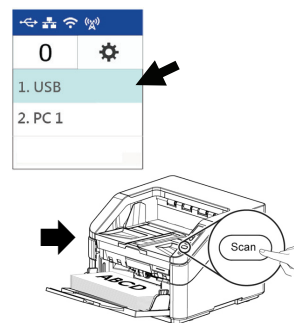

! Download Driver/Manual at www.avision.com/download

Laden Sie Treiber/Handbuch unter www.avision.com/download herunter
Téléchargez le pilote/manuel sur www.avision.com/download
Scarica driver/manuale su www.avision.com/download
Descargue el controlador/manual en www.avision.com/download
Baixe Driver/Manual em www.avision.com/download
Pobierz sterownik/instrukcję ze strony www.avision.com/download
Загрузите драйвер/руководство на сайте www.avision.com/download
הורד את מנהל ההתקן/מדריך בכתובת www.avision.com/download
www.avision.com/download でドライバー/マニュアルをダウンロード
www.avision.com/download 에서 드라이버/매뉴얼 다운로드
請至 www.avision.com/download 下載驅動程式/使用手冊
على www.avision.com/download الدليل/التشغيل برنامج بتنزيل قم