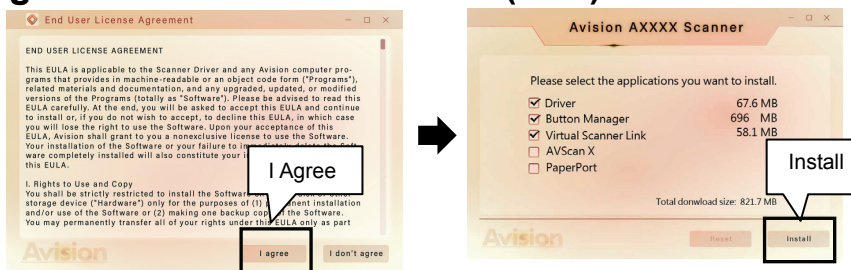

Install Driver/Button Manager V2/Virtual Scanner Link (VSL)

Treiber/Button Manager/VSL installieren
Installer le pilote/ Button Manager/VSL
Installa driver/ Button Manager/VSL
Instalar controlador/ Button Manager/VSL
Instalar Driver/ Button Manager/VSL
Zainstaluj sterownik/ Button Manager/VSL
Установить драйвер/ Button Manager/VSL
ביידידוקהתת VSL/ Button Manager V2
ドライバー/ VSL/ Button Manager のインストール
드라이버/VSL/ Button Manager 설치
安裝驅動程序/ Button Manager/VSL
VSL/ Button Manager V2 التشغيل برنامج تثبيت