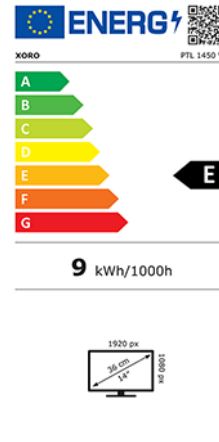

XORO PTL 1450 V2 (XOR400702)

Exklusiv für Deutschland: Tragbarer Fernseher (35,5 cm/14" Full HD) mit DVBT2 HD Tuner und integriertem Irdeto CA für freenet TV

- Full HD 35,5 cm/14" LCD-Display mit Edge-LED Backlight
- Irdeto-Entschlüsselungssystem für freenet TV integriert
- freenet TV Gratisphase: 6 Monate
- Eingebauter Li-Ion-Akku mit Akkustand-Anzeige
- Lange Akkulaufzeiten: 4 Stunden/3,5 Stunden (Display-Modus: Normal/Brillant)
- Empfängt DVB-T/DVB-T2 HD Sender (H.265 HEVC/H.264/MPEG2)
- Versorgungsspannung (+5 V) für aktive Zimmerantennen zuschaltbar
- Elektronischer Programmführer (EPG) und Videotext
- Anschlussmöglichkeiten: USB, Audio-Ausgang, Kopfhörerbuchse und HDMI-Eingang
- USB-HD Media-Player
- Antenne und KFZ-Anschlusskabel (12-24V) im Lieferumfang enthalten

Allgemeine Daten

Marke:	XORO
Modellbezeichnung:	XORO PTL 1450 V2
EPREL-Registrierungsnummer:	1186659
Energieeffizienzklasse:	E (Skala A-G)
Bildschirmgröße:	35.5 cm / 14"
Leistungsaufnahme (Betrieb):	9,1 Watt
Energieverbrauch (kWh/1000h):	9
Leistungsaufnahme (Standby):	0,4 Watt
Leistungsaufnahme (Ausgeschaltet):	(nicht verfügbar)
Bildschirmauflösung:	1920 x 1080 Pixel, 16:9 Seitenverhältnis
Panel-Typ:	LCD mit Edge-LED Backlight
Spannungsversorgung:	12 V DC/2A (Netzteil für AC 100 -240 V im Lieferumfang enthalten)
Abmessungen/Gewicht:	362 x 205 x 30,5 mm 1240 g (TV) 1550 g (TV, Fernb., Netzteil, Antenne, KFZ-Kabel)
Sonstiges:	4x M4 Gewinde, VESA 75