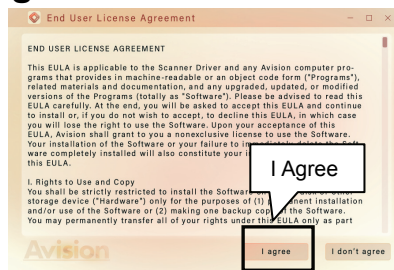

Install Driver/Button Manager V2

Treiber/Button Manager installieren
Installer le pilote/ Button Manager
Installa driver/ Button Manager
Instalar controlador/ Button Manager
Instalar Driver/ Button Manager
Zainstaluj sterownik/ Button Manager
Установить драйвер/ Button Manager
Button Manager V2/תבדוקהת
ドライバー/ Button Manager のインストール
드라이버/ Button Manager 설치
安裝驅動程序/ Button Manager
Button Manager V2 التشغيل برنامج تثبيت