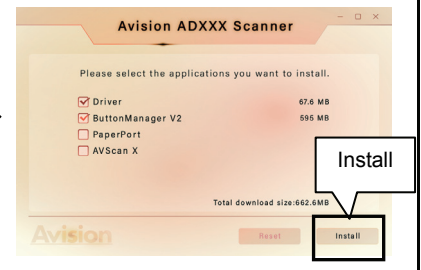

Install Driver/Button Manager V2

Treiber/Button Manager installieren
Installer le pilote/ Button Manager
Installa driver/ Button Manager
Instalar controlador/ Button Manager
Instalar Driver/ Button Manager
Zainstaluj sterownik/ Button Manager
Установить драйвер/ Button Manager
Button Manager V2/תבדוקהת
ドライバー/ Button Manager のインストール
드라이버/ Button Manager 설치
安裝驅動程序/ Button Manager
Button Manager V2 التشغيل برنامج تثبيت