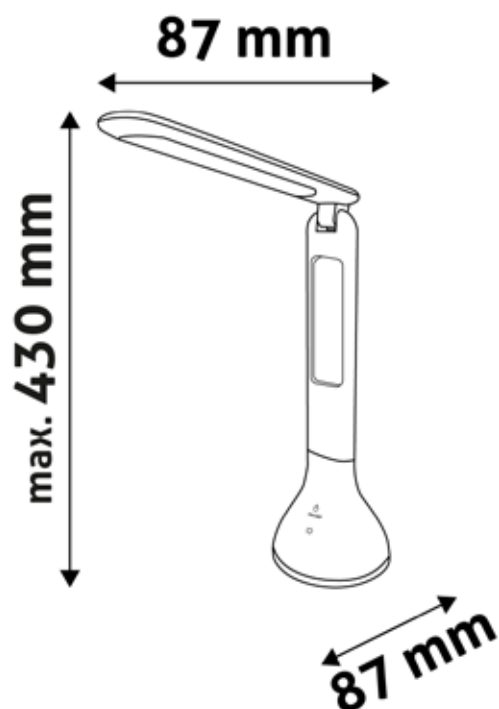

ABMESSUNGEN

Höhe	263mm
Breite	87mm

TECHNISCHE DETAILS

Watt	4W
Energieeffizienzklasse	-
Helligkeit	250lm
Lumen / W	63
Spannung	-
Eingangsspannung	-
Spannungsbereich	220-240
Abstrahlwinkel	170°
CRI	>80
Farbtemperatur	4.000K
LED-Typ	SMD2835
Zahl der LED's	18Stk.
Verstellbare Farbtemperatur	N
dimmbar	I
Eingebaute Batterie	I
Werkstoff	ABS+PS
Farbe	Weiß
Lebensdauer (Stunden)	30.000h

ABBILDUNG DES PRODUKTS

QR-Code

Name des Ausstellers: Bramcke Hungary Kft. Ausgabedatum: 2024.11.04.
Adresse des Ausstellers: 4031 Debrecen, Kishatár utca 17. Dokumentierte Version: DS2411

VERPACKUNGSGEOMETRIE

	Schachtel	Karton
EAN	5999562287620	5999562287637
Größe	92 x 92 x 270mm	480 x 475 x 290mm
Nettogewicht	258gram	6,45kg
Bruttogewicht	406gram	8,775kg
Verpackung	1	25

UMRISS

QR-Code