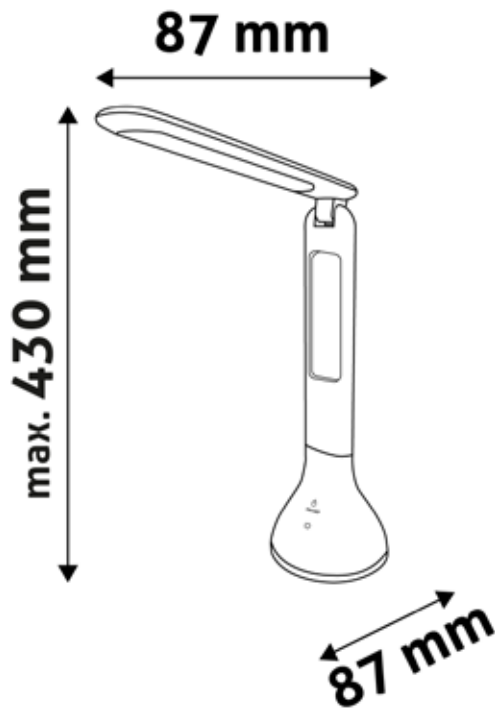

Name des Ausstellers: Bramcke Hungary Kft. Ausgabedatum: 2024.11.04.
Adresse des Ausstellers: 4031 Debrecen, Kishatár utca 17. Dokumentierte Version: DS2411

VERPACKUNGSGEOMETRIEN

	Schachtel	Karton
EAN	5999562287804	5999562287811
Größe	92 x 90 x 270mm	480 x 475 x 290mm
Nettogewicht	258gram	6,45kg
Bruttogewicht	406gram	8,775kg
Verpackung	1	25

UMRISS

QR-Code