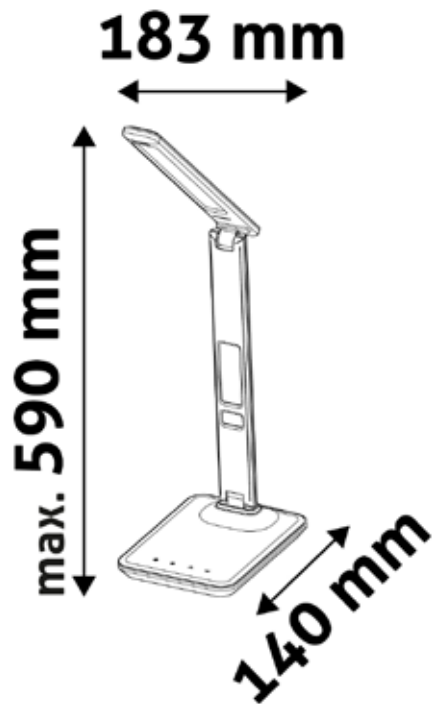

ABMESSUNGEN

Höhe	590mm
Breite	183mm

TECHNISCHE DETAILS

Watt	6W
Energieeffizienzklasse	G
Helligkeit	350lm
Lumen / W	58
Spannung	-
Eingangsspannung	-
Spannungsbereich	220-240
Abstrahlwinkel	170°
CRI	80
Farbtemperatur	5.000K
LED-Typ	SMD2835
Zahl der LED's	36Stk.
Verstellbare Farbtemperatur	I
dimmbar	I
Eingebaute Batterie	N
Werkstoff	ABS
Farbe	Braun
Lebensdauer (Stunden)	30.000h

	Schachtel	Karton
EAN	5999562280584	5999562280607
Größe	171 x 390 x 60mm	410 x 370 x 385mm
Nettogewicht	822gram	9,864kg
Bruttogewicht	1108gram	12,828kg
Verpackung	1	12

UMRISS

QR-Code