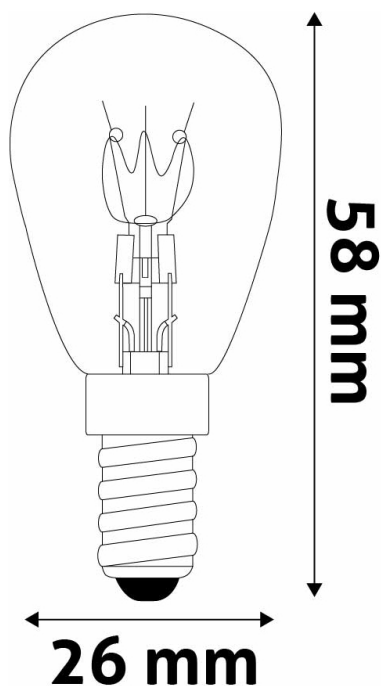

Name des Ausstellers:
Adresse des Ausstellers:

Bramcke Hungary Kft.
4031 Debrecen, Kishatár utca 17.

Ausgabedatum:
Dokumentierte Version:

2024.11.04.
DS2411

VERPACKUNGSBILD

ALLGEMEINE INFORMATION

EAN	5999097956343
Produktcode	ARCB14WW-40W
Markenwebsite	-
Verpackung	1
Garantie	-
Bescheinigungen	-

ABMESSUNGEN

Höhe	58mm
Breite	26mm

TECHNISCHE DETAILS

Sockel	E14
Watt	40W
Technologie	-
Energieeffizienzklasse	F
Helligkeit	300lm
Lumen / W	-
Spannungsbereich	220.240
Abstrahlwinkel	360°
Farbtemperatur	3.000K
Verstellbare Farbtemperatur	-
dimmbar	-
Werkstoff	-
Betriebstemperatur	-
Lebensdauer (Stunden)	10.000h
CRI	100

ABBILDUNG DES PRODUKTS

Name des Ausstellers:

Bramcke Hungary Kft.

Ausgabedatum:

2024.11.04.

Adresse des Ausstellers:

4031 Debrecen, Kishatár utca 17.

Dokumentierte Version:

DS2411

VERPACKUNGSMITTEL

	Schachtel	Karton
EAN	5999097956343	5999097956350
Größe	-	-
Nettogewicht	6gram	6kg
Bruttogewicht	10gram	10kg
Verpackung	1	20Stk.

UMRISS

INFORMATIONEN ZUR PHOTOMETRIE