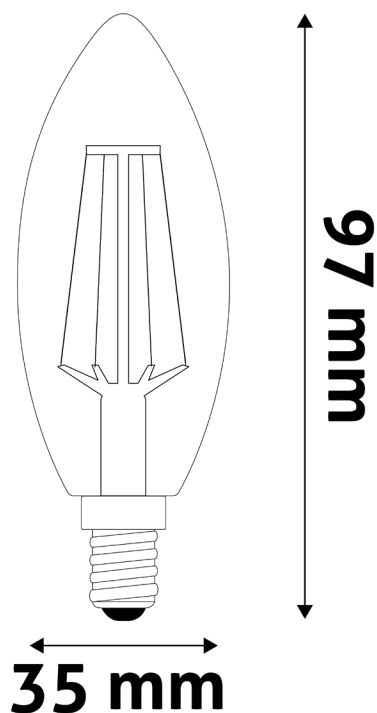

Name des Ausstellers:
Adresse des Ausstellers:

Bramcke Hungary Kft.
4031 Debrecen, Kishatár utca 17.

Ausgabedatum:
Dokumentierte Version:

2024.11.04.
DS2411

VERPACKUNGSBILD

ALLGEMEINE INFORMATION

EAN	5999097958903
Produktcode	AWLFC14WW-4.5W
Markenwebsite	-
Verpackung	1
Garantie	3jahr(e)
Bescheinigungen	-

ABMESSUNGEN

Höhe	97mm
Breite	35mm

TECHNISCHE DETAILS

Sockel	E14
Watt	4,5W
Technologie	Filament LED
Energieeffizienzklasse	F
Helligkeit	470lm
Lumen / W	-
Spannungsbereich	AC220-240V
Abstrahlwinkel	330°
Farbtemperatur	2.700K
Verstellbare Farbtemperatur	N
dimmbar	N
Werkstoff	-
Betriebstemperatur	-
Lebensdauer (Stunden)	15.000h
CRI	80

ABBILDUNG DES PRODUKTS

Name des Ausstellers: Bramcke Hungary Kft. Ausgabedatum: 2024.11.04.
Adresse des Ausstellers: 4031 Debrecen, Kishatár utca 17. Dokumentierte Version: DS2411

VERPACKUNGSIFORMATIONEN

	VE	Karton
EAN	5999097958903	5999097958972
Größe	-	-
Nettogewicht	15gram	1,5kg
Bruttogewicht	24gram	2,4kg
Verpackung	1	72Stk.

UMRISS

INFORMATIONEN ZUR PHOTOMET-