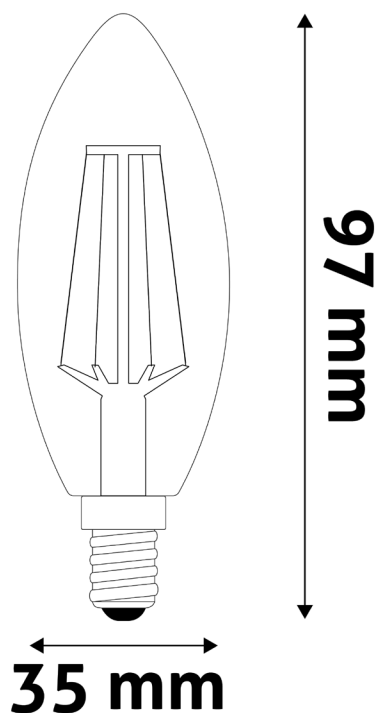

Name des Ausstellers:
Adresse des Ausstellers:

Bramcke Hungary Kft.
4031 Debrecen, Kishatár utca 17.

Ausgabedatum:
Dokumentierte Version:

2024.11.04.
DS2411

VERPACKUNGSBILD

ALLGEMEINE INFORMATION

EAN	5999097959207
Produktcode	AWLFC14WW-6.5W
Markenwebsite	-
Verpackung	1
Garantie	3jahr(e)
Bescheinigungen	-

ABMESSUNGEN

Höhe	97mm
Breite	35mm

TECHNISCHE DETAILS

Sockel	E14
Watt	6,5W
Technologie	-
Energieeffizienzklasse	E
Helligkeit	806lm
Lumen / W	-
Spannungsbereich	220-240
Abstrahlwinkel	330°
Farbtemperatur	2.700K
Verstellbare Farbtemperatur	-
dimmbar	-
Werkstoff	-
Betriebstemperatur	-
Lebensdauer (Stunden)	15.000h
CRI	80

ABBILDUNG DES PRODUKTS

Name des Ausstellers: Bramcke Hungary Kft. Ausgabedatum: 2024.11.04.
Adresse des Ausstellers: 4031 Debrecen, Kishatár utca 17. Dokumentierte Version: DS2411

VERPACKUNGSINFORMATIONEN

	Schachtel	Karton
EAN	5999097959207	5999097959214
Größe	-	-
Nettogewicht	15gram	1,5kg
Bruttogewicht	24gram	2,4kg
Verpackung	1	72Stk.

UMRISS

INFORMATIONEN ZUR PHOTOMET-