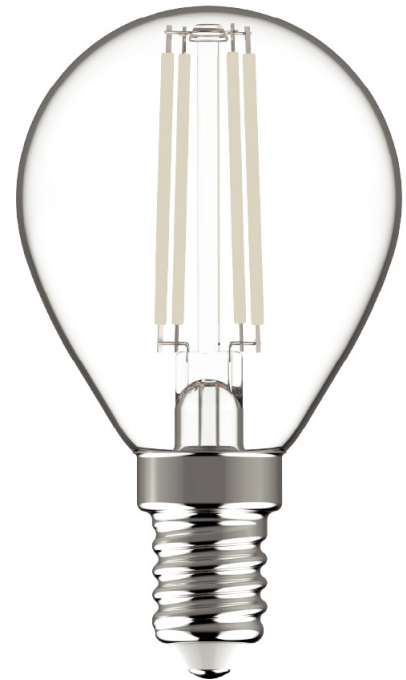

ABBILDUNG DES PRODUKTS