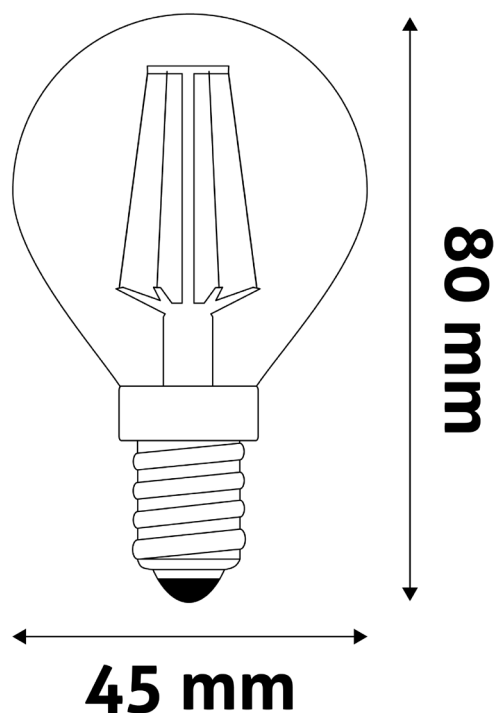

ABMESSUNGEN

Höhe	80mm
Breite	45mm

TECHNISCHE DETAILS

Sockel	E14
Watt	6,5W
Technologie	-
Energieeffizienzklasse	E
Helligkeit	806lm
Lumen / W	-
Spannungsbereich	220-240
Abstrahlwinkel	330°
Farbtemperatur	2.700K
Verstellbare Farbtemperatur	-
dimmbar	-
Werkstoff	-
Betriebstemperatur	-
Lebensdauer (Stunden)	15.000h
CRI	80

ABBILDUNG DES PRODUKTS

Name des Ausstellers: Bramcke Hungary Kft. Ausgabedatum: 2024.11.04.
Adresse des Ausstellers: 4031 Debrecen, Kishatár utca 17. Dokumentierte Version: DS2411

VERPACKUNGSI NFORMATIONEN

	Schachtel	Karton
EAN	5999097959320	5999097959337
Größe	-	-
Nettogewicht	15gram	1,5kg
Bruttogewicht	25gram	2,5kg
Verpackung	1	63Stk.

UMRISS

INFORMATIONEN ZUR PHOTOMET-