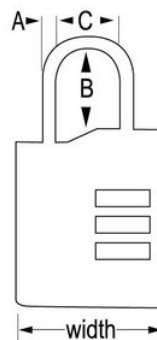

Gepäck und Reise

Sicherheitslevel:

Einfache bis mittlere
Sicherheit:

Üblicherweise empfohlen für die
Verwendung im Innenbereich

Übersicht & Funktionen

Produktmerkmale

- 30 mm breites, strapazierfähiges Zinkgehäuse
- Stahlbügel mit 3 mm Durchmesser ist für die meisten Gepäck-Reißverschlüsse geeignet
- Ermöglicht die Überprüfung des Gepäcks und die Wiederverschließung durch TSA-Personal, ohne das Schloss zu beschädigen
- In 29 Ländern weltweit anerkannt
- Jede Packung beinhaltet Schlösser in derselben Farbe – Violett, Blau Rot, oder Schwarz
- Packung mit zwei Vorhängeschlössern
- Lebenslange limitierte Garantie

Zertifizierungen

Produktinformationen

Das individuell einstellbare TSA-Gepäckvorhängeschloss Master Lock Nr. 4686EURDT verfügt über ein 30 mm breites, robustes Zinkgehäuse. Der Stahlbügel ist 20 mm lang und mit einem Durchmesser von 3 mm äußerst robust. Die US-amerikanische Transportsicherheitsbehörde TSA kann Gepäckstücke, die mit einem TSA-Schloss verriegelt sind, öffnen, inspizieren und wieder verschließen. Sichern Sie Ihr Reisegepäck mit einem Schloss, das vom TSA-Personal nicht durchtrennt wird. Die lebenslange limitierte Garantie gibt Ihnen die Sicherheit einer Marke, der Sie vertrauen können.

Produktnr.	4686EURT
Schlosskörperbreite	30 mm
Bügelmaße	A: 3 mm B: 20 mm C: 14 mm
Farbe	Blau/Rot/Schwarz/Lila
Beschreibung	SB-Verpackung
Verpackungseinheit (Stück)	4
Umkarton (Stück)	16

Master Lock Europe S.A.S.