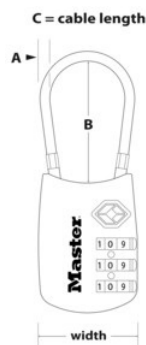

Productnummer	4688EURD
Breedte huis	30 mm
Beugelafmetingen	A: 3 mm B: 40 mm C: 15 mm
Kleur	Blauw/roze/groen/zilver
Beschrijving	voorzien van winkelverpakking
Individueel verpakingsaantal	4
Hoofdverpakingsaantal	24

Master Lock Europe S.A.S.

10 avenue de l'arche - Le Colisée Gardens, bâtiment A - 92 400 Courbevoie - La Défense - France
O:+33-1-41437200 | F:+33-1-41437204
www.masterlock.eu