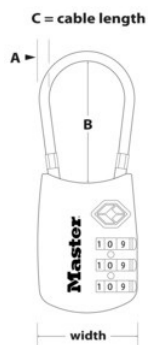

Modell-Nr. 4688EURD

30 mm breites TSA-Gepäckschloss mit flexiblem Bügel und individuell einstellbarer Zahlenkombination, verschiedene Farben

Geeignet für:

Rucksäcke,
Umhänge- und
Sporttaschen

Akten- und
Computertaschen

Gepäck und Reise

Sicherheitslevel:

Einfache Sicherheit:

Empfohlen für den Schutz von
Gepäckstücken

Übersicht & Funktionen

Produktmerkmale

- 30 mm breites, strapazierfähiges Metallgehäuse
- Vinylbeschichteter, flexibler Stahldrahtbügel mit einem Durchmesser von 3 mm widersteht einer Abnutzung bei der Abfertigung durch Gepäckanlagen
- Ermöglicht die Überprüfung des Gepäcks und die Wiederverschließung durch TSA-Personal, ohne das Schloss zu beschädigen
- In 29 Ländern weltweit anerkannt
- Leuchtende Farben erleichtern die Identifizierung des Gepäcks
- In Blau, Grün, Rosa und Grau-Metallic verfügbar
- Lebenslange limitierte Garantie

Zertifizierungen

Produktinformationen

Das TSA-anerkannte Gepäckschloss Master Lock Nr. 4688EURD mit individuell einstellbarer Zahlenkombination ist mit seinem 30 mm breiten Metallgehäuse sehr strapazierfähig. Der 40 mm lange Bügel mit einem Durchmesser von 3 mm aus flexiblem, vinylbeschichtetem Stahldraht bietet Widerstand gegen eine Abnutzung bei der Abfertigung durch Gepäckanlagen. Die US-amerikanische Transportsicherheitsbehörde TSA kann Gepäckstücke, die mit einem TSA-Schloss verriegelt sind, öffnen, inspizieren und wieder verschließen. Sichern Sie Ihr Reisegepäck mit einem Schloss, das vom TSA-Personal nicht durchtrennt wird. Die lebenslange limitierte Garantie gibt Ihnen die Sicherheit einer Marke, der Sie vertrauen können.

Produktnr.	4688EURD
Schlosskörperbreite	30 mm
Bügelmaße	A: 3 mm B: 40 mm C: 15 mm
Farbe	Blau/Pink/Grün/Silberfarben
Beschreibung	SB-Verpackung
Verpackungseinheit (Stück)	4
Umkarton (Stück)	24

Master Lock Europe S.A.S.