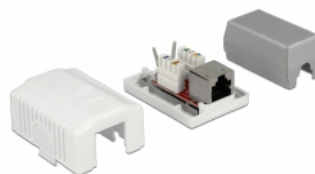

# Delock Netzwerk Anschlussdose 1 Port Cat.6A LSA

## Kurzbeschreibung

Diese Anschlussdose von Delock kann als Netzwerkdose an der Wand oder in Gehäusen verwendet werden.

## Packungsinhalt

- Anschlussdose
- Klebepad, 45 x 25 mm
- 2 x Schraube

## Abbildungen

<b>Allgemein</b>	
Geeignet für Leiterquerschnitt:	22 - 26 AWG
Montageart:	Wandmontage
<b>Schnittstelle</b>	
Extern:	1 x RJ45 Buchse
Intern:	1 x LSA Leiste
<b>Technische Eigenschaften</b>	
Kategorie:	Cat.6A
Schirmung:	geschirmt
<b>Physikalische Eigenschaften</b>	
Gehäusefarbe:	weiß
Länge:	54 mm
Breite:	39 mm
Höhe:	29,5 mm