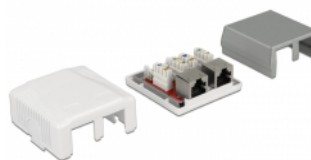

# Delock Netzwerk Anschlussdose 2 Port Cat.6A LSA

## Kurzbeschreibung

Diese Anschlussdose von Delock kann als Netzwerkdose an der Wand oder in Gehäusen verwendet werden.

## Packungsinhalt

- Anschlussdose
- Klebepad, 45 x 45 mm
- 3 x Schraube

## Abbildungen

<b>Allgemein</b>	
Geeignet für Leiterquerschnitt:	22 - 26 AWG
Montageart:	Wandmontage
<b>Schnittstelle</b>	
Extern:	2 x RJ45 Buchse
Intern:	2 x LSA Leiste
<b>Technische Eigenschaften</b>	
Kategorie:	Cat.6A
Schirmung:	geschirmt
<b>Physikalische Eigenschaften</b>	
Gehäusefarbe:	weiß
Länge:	61 mm
Breite:	59 mm
Höhe:	29,5 mm