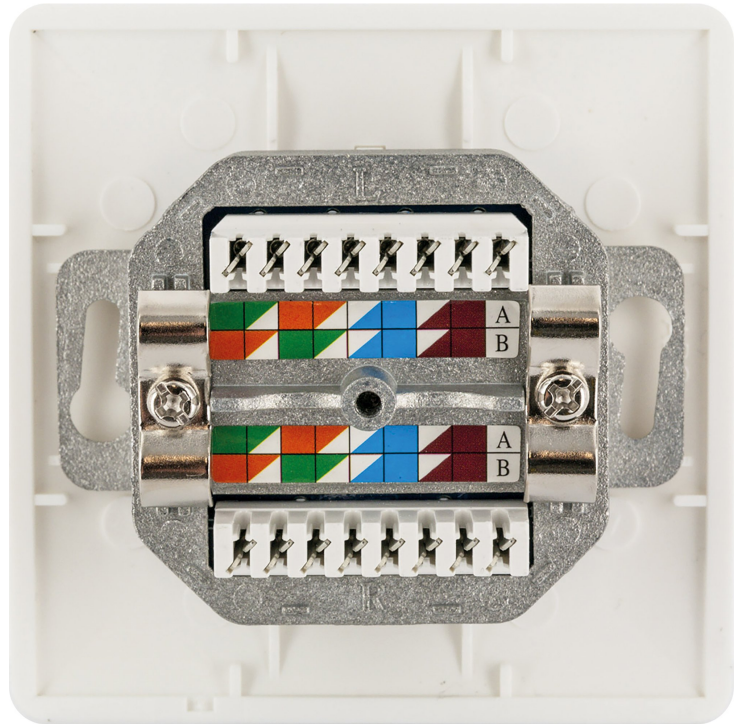

Netzwerk Anschlussdose (AP)

Mit dieser SCHWAIGER® Netzwerkdose kann ein Heimnetzwerk installiert werden. Sie ist voll geschirmt und mit 2 getrennten RJ45 Anschlüssen versehen. Die Dose ist auf CAT 6 genormt. Angeschlossene Geräte können ohne Probleme, durch einfaches Ziehen des Netzwerkstecker, vom Netz getrennt werden. Die Dose wurde für die Aufputzinstallation konzipiert. Ein LSA-PLUS Einfachwerkzeug zum sicheren Anschliessen der Leitungsadern ist bei diesem Artikel enthalten.

- Nach CAT 6 Norm vollgeschirmt
- Buchsenwinkel 40 Grad
- Farbcodiert nach EIA/TIA 586 A und B
- Mit Beschriftungsfeld
- Lieferumfang: 1x Netzwerkdose, 1x LSA-PLUS Einfachwerkzeug, 2x Schrauben, 2x Beilagscheiben

Klassifikation	CAT 6
Übertragungsfrequenz	250 MHz
Datentransferrate, bis zu	1 Gbit/s
Montageart	Aufputz
Farbe	Weiß
Gewicht	196 g
Verpackungsart	Karton
Qualität	PROFESSIONAL

SKU: TDA1628 532

EAN: 4004005505764