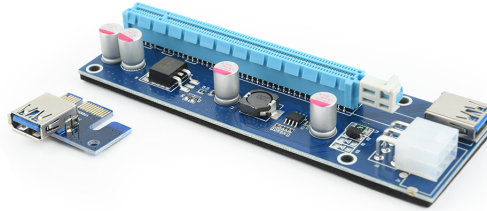

# PCI-Express Erweiterungskarte

- Erlaubt die Nutzung von weiteren PCI-Express Karten
- Sorgt für bessere Kühlung bei Nutzung von weiteren Erweiterungskarten

## Eigenschaften

- PCI-Express Erweiterungskarte: Erweiterung des Interfaces
- Unterstützt x1 bis x16 PCI-Express Erweiterungskarten
- Hochwertige Kondensatoren für eine sichere Energieversorgung
- Clip zur Befestigung anderer Karten

## Spezifikationen

Compatible with x1, x4, x8, x16 PCI-E slot of the motherboard

Dimensions: 124 x 46 x 13 mm

Net weight: 75 g (whole kit)

## Lieferumfang

Riser card  
USB 3.0 cable, 60 cm  
SATA to 6-pin power cable, 18 cm  
PCI-Ex x1 to USB adapter card