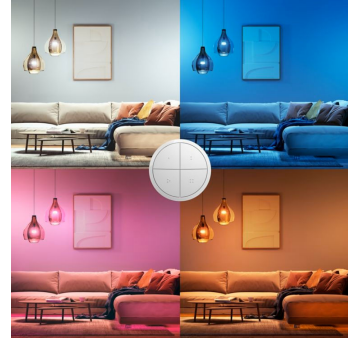

8719514440999

Makkelijke slimme verlichting

Bedien tot drie kamers of een zone met elke afzonderlijke knop van de Tap dial switch, verkrijgbaar in zwart of wit. Draai de draaiknop om, om de helderheid van de lampen aan te passen. Bevestig hem aan de muur, plaats hem op een magnetisch oppervlak of gebruik hem als afstandsbediening.

Eindeloos veel mogelijkheden

Bedien al je Philips Hue lampen vanaf elke plek in je huis, zonder smartphone of tablet.

Personaliseer elke knop

Kies voor elke knop een aparte Kamer of Zone (en een lichtscène!) in het tabblad Instellingen van de Hue-app.

Stel direct scènes in

Met een slank, mat ontwerp in zowel zwart als wit kun je met de Philips Hue Tap dial switch in elke kamer van je huis scènes instellen. Programmeer elke knop om 3 afzonderlijke Kamers of een Zone te bedienen - en kies voor elk een scène.