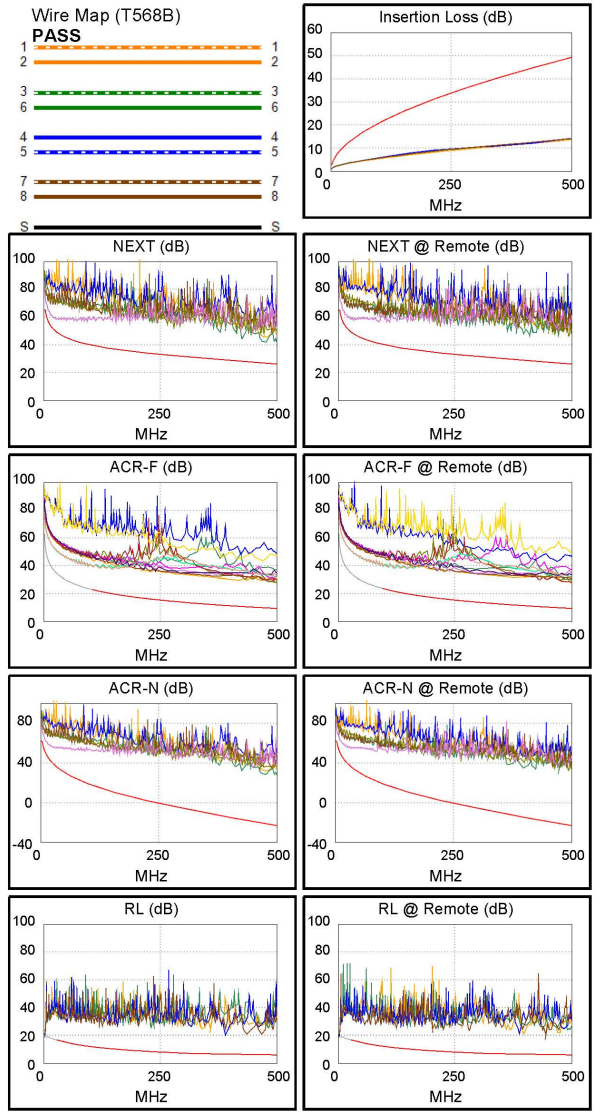

606703 Cat.6A S/FTP Patchkabel, 1.0m, Grau

Product Images

Compatible

Cable ID: Cat.6A S/FTP LSOH -20M

Date / Time: 04/19/2023 10:57:28 AM
 Headroom 7.7 dB (NEXT 4,5-7,8)
 Test Limit: TIA Cat 6A Channel
 Cable Type: Cat 6A S/FTP
 NVP: 77.0%

Length (m), Limit 100.0	[Pair 7,8]	21.0
Prop. Delay (ns), Limit 555	[Pair 4,5]	93
Delay Skew (ns), Limit 50	[Pair 4,5]	2
Resistance (ohms)	[Pair 3,6]	9.07
Insertion Loss Margin (dB)	[Pair 4,5]	35.1
Frequency (MHz)	[Pair 4,5]	500.0
Limit (dB)	[Pair 4,5]	49.3

Compliant Network Standards:
 10BASE-T 100BASE-TX 100BASE-T4
 1000BASE-T 2.5GBASE-T 5GBASE-T
 10GBASE-T ATM-25 ATM-51
 ATM-155 100VG-AnyLan TR-4
 TR-16 Active TR-16 Passive

Short Description

1. AWG 26/7 Querschnitt

2. Verseilte Vollkupferlitze
3. S/FTP, Doppelte Abschirmung
4. Vergoldete Anschlüsse für hohe Übertragungsqualität
5. Vergossener Knickschutz mit Zugentlastung
6. Raucharm, Null-Halogen (LSZH/LSOH)
7. RoHS-Norm konform
8. Compliant with ISO/IEC 11801 and EN 50173