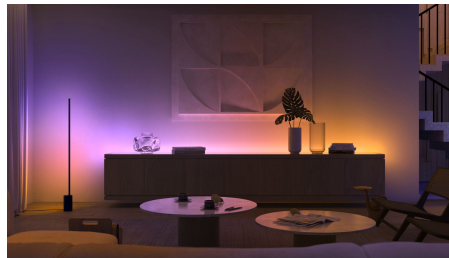

Steuere bis zu 10 Lampen mit der Bluetooth App

Steuere mit der Hue Bluetooth App Deine smarten Hue Lampen in einem einzelnen Raum Deines Zuhauses. Füge bis zu 10 smarte Lampen hinzu und steuere sie alle mit einer Berührung auf Deinem mobilen Gerät.

Lass mit farbigem, smartem Licht ein persönliches Erlebnis entstehen

Verwandle Dein Zuhause mit mehr als 16 Millionen Farben. Erzeuge sofort die zu jedem Ereignis passende Atmosphäre. Ein Fingertipp genügt und schon entsteht eine festliche Partystimmung. Verwandle Dein Wohnzimmer in ein Kino, verschönere Deine Einrichtung mit farbigen Akzenten. Deiner Fantasie sind keine Grenzen gesetzt.