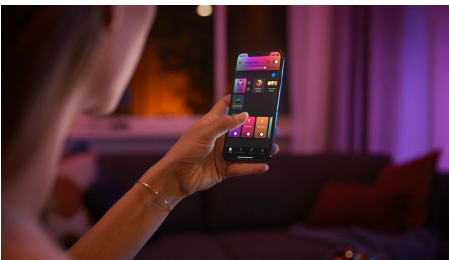

8719514491229

Unkompliziertes, smartes Lichtsystem

Mit der Philips Hue E14-Lampe in Tropfenform kannst Du Deine kleinsten Lampen und Leuchten in Dein smartes Philips Hue Lichtsystem integrieren. Die Lampe in Tropfenform ist etwa so groß wie ein Golfball. Daher passt sie auch dort hinein, wo längere E14-Lampen nicht passen. Die in den Kategorien White, White Ambiance und White & Color Ambiance erhältliche Lampe in Tropfenform bringt Millionen Schattierungen von weißem und farbigem Licht in jeden Bereich Deines Zuhauses.

Unbegrenzte Möglichkeiten

- Die perfekte Passform, selbst in den kleinsten Sockeln

Einfaches, smartes Lichtsystem

- Steuere bis zu 10 Lampen mit der Bluetooth App
- Steuere Lampen mit Deiner Stimme*
- Lass mit farbigem, smartem Licht ein persönliches Erlebnis entstehen
- Nutze mit der Hue Bridge das gesamte Spektrum der smarten Beleuchtungsfunktionen

Besonderheiten

Die perfekte Passform, selbst in den kleinsten Sockeln

Die Philips Hue Lampe in Tropfenform ist fast 30mm kürzer als deine Philips Hue Kerzenlampe. Sie ist die kleinste smarte Lampe in der Kollektion von Philips Hue. Sie ist etwa so groß wie ein Golfball und passt mit ihrer Größe und Form selbst in die kleinsten Leuchten und Fassungen in Deinem Zuhause, wie zum Beispiel Tisch- oder Schreibtischlampen.

Steuere bis zu 10 Lampen mit der Bluetooth App

Steuere mit der Hue Bluetooth App Deine smarten Hue Lampen in einem einzelnen Raum Deines Zuhauses. Füge bis zu 10 smarte Lampen hinzu und steuere sie alle mit einer Berührung auf Deinem mobilen Gerät.