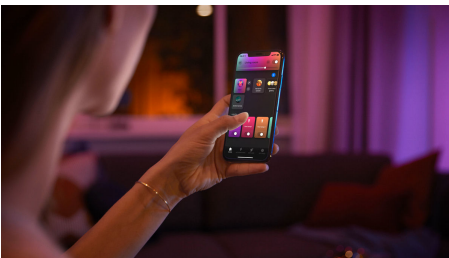

8719514491281

Unkompliziertes, smartes Lichtsystem

Mit der Philips Hue E14-Lampe in Tropfenform kannst Du Deine kleinsten Lampen und Leuchten in Dein smartes Philips Hue Lichtsystem integrieren. Die Lampe in Tropfenform ist etwa so groß wie ein Golfball. Daher passt sie auch dort hinein, wo längere E14-Lampen nicht passen. Die in den Kategorien White, White Ambiance und White & Color Ambiance erhältliche Lampe in Tropfenform bringt Millionen Schattierungen von weißem und farbigem Licht in jeden Bereich Deines Zuhauses.

Unbegrenzte Möglichkeiten

- Die perfekte Passform, selbst in den kleinsten Sockeln

Einfaches, smartes Lichtsystem

- Steuere bis zu 10 Lampen mit der Bluetooth App
- Steuere Lampen mit Deiner Stimme*
- Lass mit farbigem, smartem Licht ein persönliches Erlebnis entstehen
- Nutze mit der Hue Bridge das gesamte Spektrum der smarten Beleuchtungsfunktionen

Besonderheiten

Die perfekte Passform, selbst in den kleinsten Sockeln

Die Philips Hue Lampe in Tropfenform ist fast 30mm kürzer als deine Philips Hue Kerzenlampe. Sie ist die kleinste smarte Lampe in der Kollektion von Philips Hue. Sie ist etwa so groß wie ein Golfball und passt mit ihrer Größe und Form selbst in die kleinsten Leuchten und Fassungen in Deinem Zuhause, wie zum Beispiel Tisch- oder Schreibtischlampen.

Steuere bis zu 10 Lampen mit der Bluetooth App

Steuere mit der Hue Bluetooth App Deine smarten Hue Lampen in einem einzelnen Raum Deines Zuhauses. Füge bis zu 10 smarte Lampen hinzu und steuere sie alle mit einer Berührung auf Deinem mobilen Gerät.