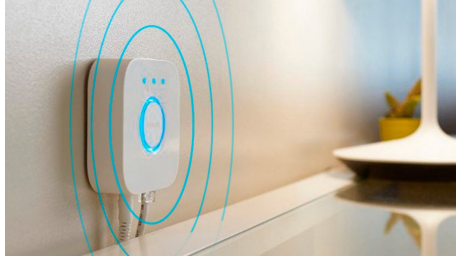

## Steuere bis zu 10 Lampen mit der Bluetooth App

Steuere mit der Hue Bluetooth App Deine smarten Hue Lampen in einem einzelnen Raum Deines Zuhauses. Füge bis zu 10 smarte Lampen hinzu und steuere sie alle mit einer Berührung auf Deinem mobilen Gerät.

## Steuere Lampen mit Deiner Stimme\*

Philips Hue funktioniert mit Amazon Alexa und dem Google Assistant, wenn es mit einem kompatiblen Google Nest oder Amazon Echo Gerät gekoppelt wird. Einfache Sprachbefehle ermöglichen die Steuerung mehrerer Lampen oder einer einzelnen Lampe in einem Zimmer.

## Nutze mit der Hue Bridge das gesamte Spektrum der smarten Beleuchtungsfunktionen

Die Hue Bridge schaltet die Funktionen frei, die smarte Beleuchtung wirklich intelligent machen: Steuerung von unterwegs, Sprachsteuerung, automatische Beleuchtung und vieles mehr. Füge eine Hue Bridge zu Deiner Einrichtung hinzu, um beeindruckende Erlebnisse zu schaffen, auf sichere und zuverlässige Technologie zuzugreifen uvm. Die Hue Bridge ist die Schaltzentrale Deines einzigartigen smarten Lichtsystems.