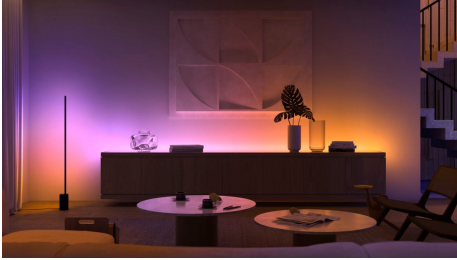

Lass mit farbigem, smartem Licht ein persönliches Erlebnis entstehen