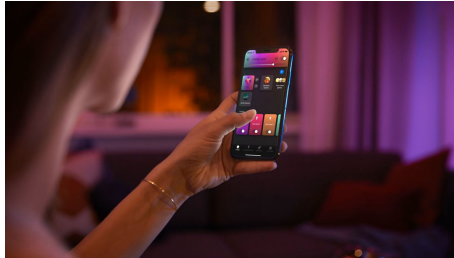

Steuere bis zu 10 Lampen mit der Bluetooth App

Steuere mit der Hue Bluetooth App Deine smarten Hue Lampen in einem einzelnen Raum Deines Zuhauses. Füge bis zu 10 smarte Lampen hinzu und steuere sie alle mit einer Berührung auf Deinem mobilen Gerät.