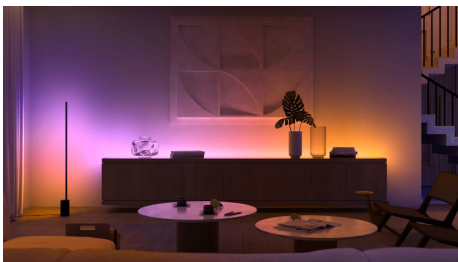

Onbegrensde mogelijkheden

- Vind de perfecte pasvorm, zelfs voor de kleinste fittingen

Makkelijke slimme verlichting

- Bedien tot wel 10 lampen met de Bluetooth-app
- Bedien lampen met je stem*
- Creëer een persoonlijke beleving met gekleurd slim licht
- Ontgrendel alle mogelijkheden van slimme verlichting met de Hue Bridge

Creëer een persoonlijke beleving met gekleurd slim licht

Transformeer je huis met meer dan 16 miljoen kleuren en creëer onmiddellijk de juiste sfeer voor elke gebeurtenis. Met een tik op een knop verhoog je de feeststemming op een feest, verander je je woonkamer in een filmzaal, breng je de inrichting van je huis tot leven met kleuraccenten en nog veel meer.