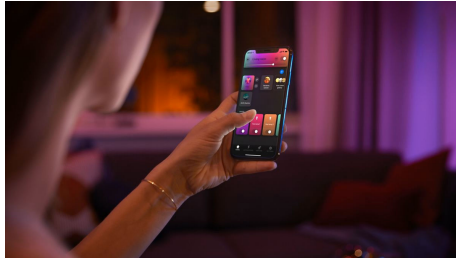

Onbegrensde mogelijkheden

- Vind de perfecte pasvorm, zelfs voor de kleinste fittingen

Makkelijke slimme verlichting

- Bedien tot wel 10 lampen met de Bluetooth-app
- Bedien lampen met je stem*
- Creëer een persoonlijke beleving met gekleurd slim licht
- Ontgrendel alle mogelijkheden van slimme verlichting met de Hue Bridge

Kenmerken

Vind de perfecte pasvorm, zelfs voor de kleinste fittingen

De kogellamp, die bijna 30 mm korter is dan een Philips Hue-kaarslamp, is de kleinste slimme lamp in onze Philips Hue-collectie. De lamp is ongeveer net zo groot als een golfbal. Door het formaat en de vorm van de lamp past deze zelfs in de kleinste lampen en armaturen in je woning, zoals tafel en bureaulampen.

Creëer een persoonlijke beleving met gekleurd slim licht

Transformeer je huis met meer dan 16 miljoen kleuren en creëer onmiddellijk de juiste sfeer voor elke gebeurtenis. Met een tik op een knop verhoog je de feeststemming op een feest, verander je je woonkamer in een filmzaal, breng je de inrichting van je huis tot leven met kleuraccenten en nog veel meer.

Bedien tot wel 10 lampen met de Bluetooth-app

Met de Hue Bluetooth-app kun je de slimme Hue lampen in elke kamer van je huis bedienen. Voeg tot wel 10 slimme lampen toe en bedien ze allemaal door gewoon op een knop op je mobiele apparaat te tikken.