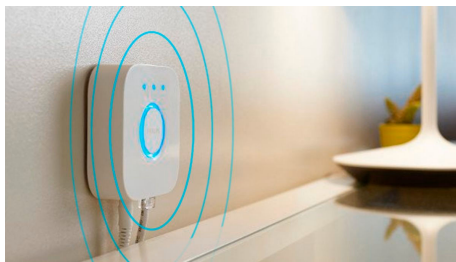

Bedien tot wel 10 lampen met de Bluetooth-app

Met de Hue Bluetooth-app kun je de slimme Hue lampen in elke kamer van je huis bedienen. Voeg tot wel 10 slimme lampen toe en bedien ze allemaal door gewoon op een knop op je mobiele apparaat te tikken.

Bedien lampen met je stem*

Bedien je lampen handsfree en gebruik je stem in plaats van een mobiel apparaat! Met eenvoudige spraakopdrachten kun je meerdere lampen of slechts één lamp in een kamer bedienen. *Werkt met Alexa en een compatibel Echo-apparaat.

Ontgrendel alle mogelijkheden van slimme verlichting met de Hue Bridge

Met de Hue Bridge heb je toegang tot de functies die jouw lampen echt slim maken, zoals weg-van-huisbediening, spraakbediening, geautomatiseerde verlichting en nog veel meer. Voeg een Hue Bridge toe aan je systeem voor meeslepende ervaringen, maak gebruik van veilige en betrouwbare technologie en meer. De Hue Bridge vormt de sleutel tot slimme verlichting zoals je nog nooit hebt gezien.