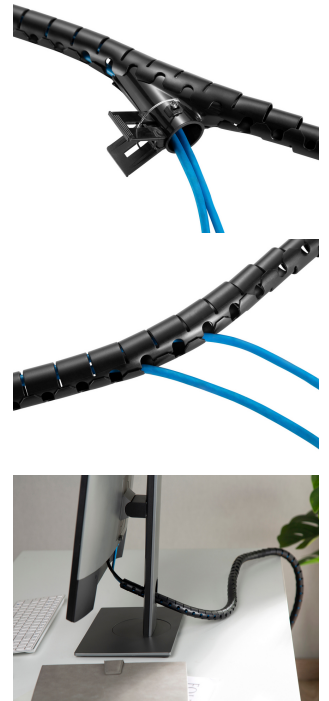

650868 Spiralkabelschlauchhülse, 2,5 m, Schwarz

Product Images

Short Description

1. Kabel-Organizer und Kabelversteck: Halten Sie Kabel verborgen und schützen Sie sie vor Abnutzung
2. Erweiterbarer Bundler: Erweiterbar für eine Vielzahl von Kabelstärken, von dünnen Telefonladegegeräten bis hin zu dicken Netzsteckern
3. Einfache Einrichtung: werkzeuglose Montage in wenigen Minuten, keine fachmännische Installation erforderlich
4. Mit der Fadenführung einfach zu installieren und frei auf individuelle Längen zuschneidbar

Description

Die Spiralkabelschlauchhülle von Equip ist eine praktische und vielseitige Lösung für die Verwaltung und den Schutz von Kabeln in verschiedenen Umgebungen. Diese Hülle besteht aus einem flexiblen und haltbaren Material, das sich ausdehnen und zusammenziehen lässt und so Kabel unterschiedlicher Länge und Größe aufnehmen kann. Das spiralförmige Design sorgt für ein sauberes und organisiertes Erscheinungsbild und ermöglicht gleichzeitig bei Bedarf einen einfachen Zugriff auf einzelne Kabel.

Die Installation der Kabelrohrhülle erfolgt in der Regel dadurch, dass die Kabel einfach durch die gewickelte Struktur geführt werden, die sie sicher an Ort und Stelle hält. Es hilft, Kabelsalat, Knoten und Schäden durch