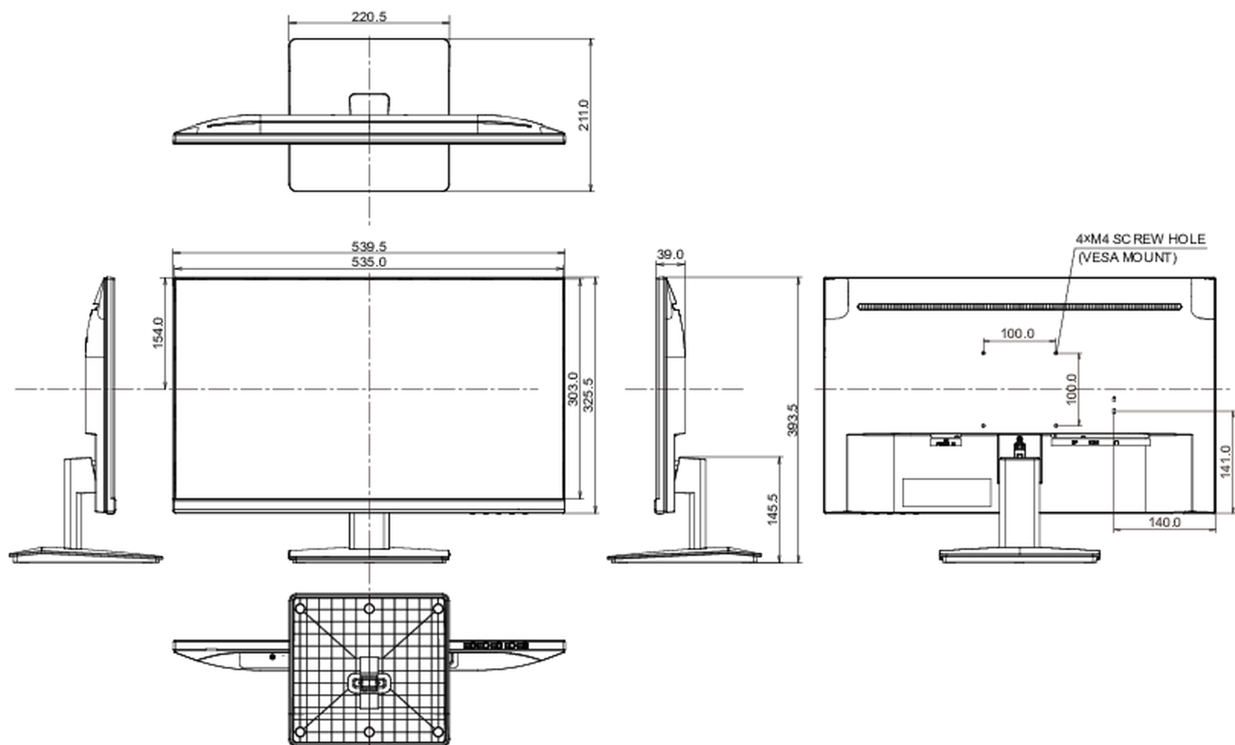

## 08 ABMESSUNGEN / GEWICHT

Produktabmessungen B x H x T

539.5 x 393 x 211mm

Gewicht (ohne Verpackung)

3.5kg

EAN code

4948570123834

Alle Warenzeichen sind eingetragene Handelsmarken. Irrtum und Änderungen in den Spezifikationen vorbehalten. Alle LCD's erfüllen die ISO-9241-307:2008 Pixelfehlerklasse.