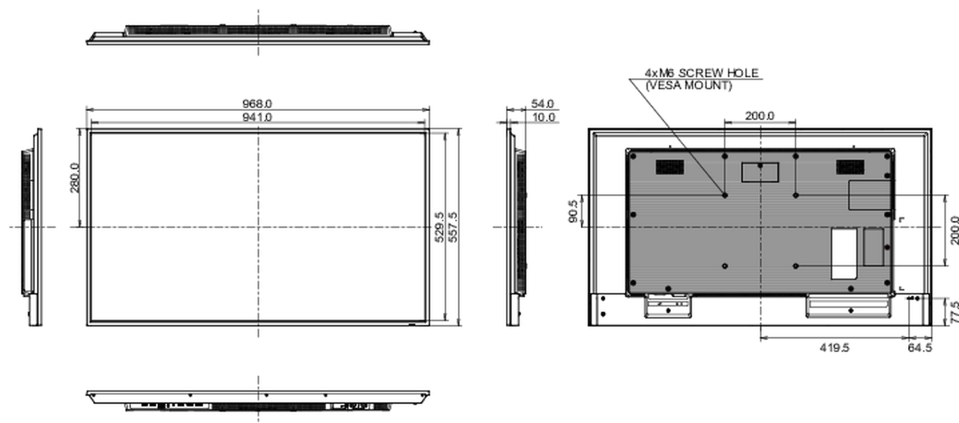

Produktabmessungen B x H x T	968 x 557 x 54mm
Verpackungsabmessungen B x H x T	1075 x 683 x 127mm
Gewicht (ohne Verpackung)	8.7kg
Gewicht (inkl. Verpackung)	12.2kg
EAN code	4948570123551

10 EU-ENERGIEEFFIZIENZ-LABEL

Model	ProLite LH4365UHSB-B1
Sichtbare Bilddiagonale	108cm; 42.5"; (43" Segment)
Stromverbrauch im Betrieb	51W
Power in OFF Mode	0.3W ausgeschaltet
Auflösung	3840 x 2160

11 WEITERE INFORMATIONEN

Produktreihe [ProLite LH5065UHSB-B1AG](#), [ProLite LH5565UHSB-B1](#), [ProLite LH7565UHSB-B1](#), [ProLite LH8665UHSB-B1](#), [ProLite LH6565UHSB-B1](#)