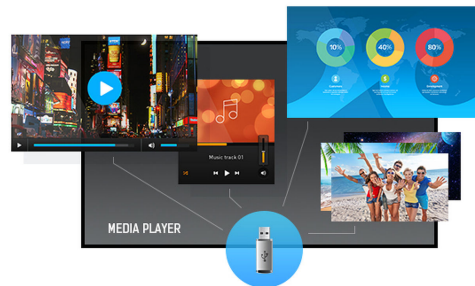

Ein professionelles 31.5“ (80 cm) Digital-Signage-Display mit Full-HD-Auflösung und integrierten USB-Media-Player

Das iiyama LH3241S ist ein professionelles Digital Signage-Display mit einem schmalen Rahmen, das im Hoch- und Querformat rund um die Uhr betrieben werden kann.

Dieses lüfterlose Full-HD-Display mit IPS-Panel-Technologie garantiert eine hervorragende Sicht aus allen Blickwinkeln, eine hohe Helligkeit und eine außergewöhnliche Farbklarheit. Mit dem integrierten Media-Player können Sie Ihre Lieblingsmusik abspielen und Ihre schönsten Videos, Fotos und Bilder direkt auf dem Bildschirm anzeigen.

LAN-Controller

Die LAN-Steuerung ermöglicht Anpassungen im OSD-Menü des Displays über Ihr Netzwerk (Software nicht enthalten).

IPS

Die IPS-Displays sind vor allem für weite Betrachtungswinkel und natürliche, hochgenaue Farben bekannt. Sie eignen sich besonders für farbkritische Anwendungen.

Full HD

Mit einer Auflösung von 1920×1080p werden hochauflösende Bilder dargestellt. Das hochwertige Panel bietet ein Vielfaches an darstellbarer Fläche gegenüber einem Standard-LCD. Beispielsweise 60 % mehr Bildinhalt im Vergleich zu einem LCD mit einer Auflösung von 1280×1024p.