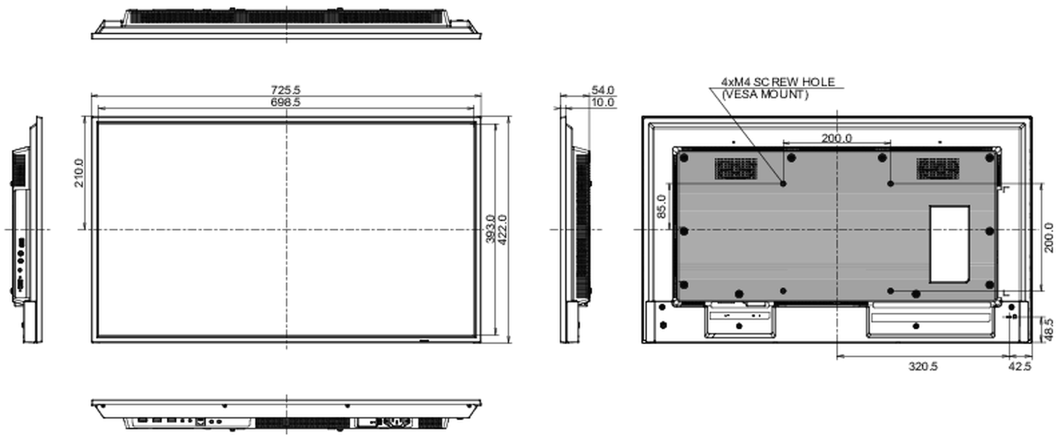

Gewicht (ohne
Verpackung) 5.1kg

EAN code 4948570123506