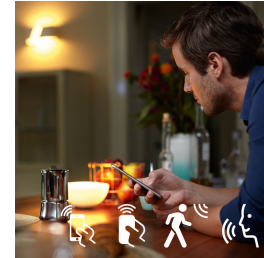

- Nach Belieben steuerbar

Besonderheiten

Hinzufügen intelligenter Schalter und Sensoren

Erweitere Dein intelligentes Hue-Beleuchtungssystem mit Zubehörteilen, etwa mit intelligenten Dimmschaltern und Bewegungssensoren. Verbinde bis zu 12 Zubehörteile über eine Hue Bridge und automatisiere Dein Heim vollständig.

Steuerung mit der Stimme

Bei Anschluss an die Hue Bridge können die Leuchten mit Alexa, Apple HomeKit und dem Google Assistant verbunden werden, so dass sie per Stimme gesteuert werden können. Einfache Sprachbefehle schalten dann die Leuchten ein und aus, dimmen sie oder machen sie heller – selbst eine Lichtszene kann so eingerichtet werden.

Personalisiere die Einstellungen in der App

Gestalte Dein ganz persönliches Unterhaltungserlebnis. Verwende die App, um Deine Lichteinstellungen, wie Helligkeit und Tempo der Effekte, zu ändern und definiere standardmäßige Einstellungen für den Start.

Nach Belieben steuerbar

Verbinde Deine Philips Hue Lampen mit der Bridge und entdecke endlose Möglichkeiten. Steuere Deine Beleuchtung über Dein Smartphone oder Tablet mit der Philips Hue App, oder füge Schalter zu Deinem System hinzu, um Deine Leuchten zu steuern. Programme Timer, Benachrichtigungen, Alarmer und vieles mehr für ein umfassendes Philips Hue Erlebnis. Philips Hue funktioniert sogar mit Amazon Alexa, Apple HomeKit und Google Home, sodass Du Deine Beleuchtung per Sprachsteuerung anpassen kannst.