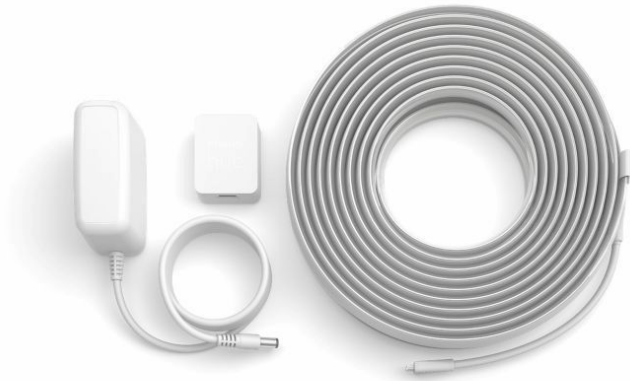

Was ist in der Verpackung?

Kartonspezifikationen

Packmaße und Gewicht

- EAN/UPC - Produkt: 8720169326750
- Nettogewicht: 0,68 kg
- Bruttogewicht: 0,84 kg
- Höhe: 187 mm
- Länge: 90 mm
- Breite: 183 mm