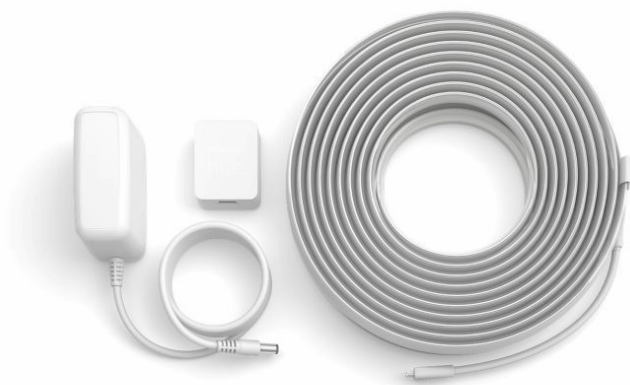

Inhoud van de doos

Specificaties van de doos

Afmetingen en gewicht verpakking

- EAN/UPC - product: 8720169326750
- Nettogewicht: 0,68 kg
- Brutogewicht: 0,84 kg
- Hoogte: 187 mm
- Lengte: 90 mm
- Breedte: 183 mm