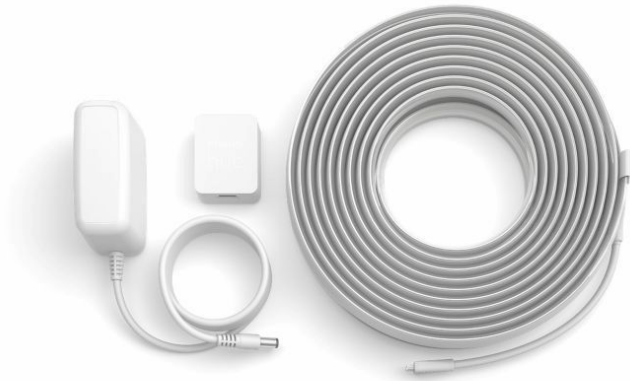

Inhoud van de doos

Specificaties van de doos

Afmetingen en gewicht verpakking

- EAN/UPC - product: 8720169326750
- Nettogewicht: 0,68 kg
- Brutogewicht: 0,84 kg
- Hoogte: 187 mm
- Lengte: 90 mm
- Breedte: 183 mm