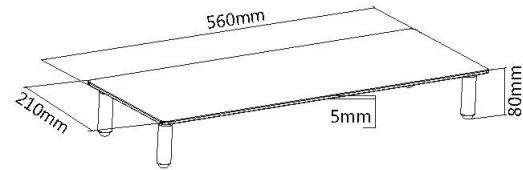

650882 Glas-Schreibtisch-Monitorständer

Product Images

Short Description

Mehr Stauraum unter dem Tisch

Tischfeste Silikonpolster

Ihren Monitor für einen komfortablen Blickwinkel erhöhen

Max. Load Capacity: 20Kg

Description

Der Equip 650882 Glas-Schreibtisch-Monitorständer ist ein elegantes und stilvolles Zubehör, das entwickelt wurde, um Ihren Arbeitsplatz aufzuwerten. Hergestellt aus hochwertigem, gehärtetem Glas, bietet er eine stabile und sichere Plattform für Ihren Monitor, Laptop oder andere Geräte. Der Ständer ist nicht nur ästhetisch ansprechend, sondern auch sehr funktional, da er zusätzlichen Platz unterhalb des Monitors zur Verfügung stellt, was hilft, Ihren Arbeitsplatz organisiert und frei von Unordnung zu halten.

Additional Information

Code des Harmonisierten Systems (HS)	700719
Zolltariflicher Warencode (TARIC)	7007191000
Zulassungen und Konformität	RoHS & REACH
Lieferumfang	Glass Desktop Monitor Stand/manual/screws
Kabelmanagement	Nein
Schnellinstallations-VESA-Platte	Nein
Installation	free stand
Traglast in kg	20
Material	Silicone, Aluminum, ABS
Befestigung	Desk mount
Bildschirme unterstützen Menge	1
Unterstützt gebogenes Fernsehen (Monitore)	Nein
Dimensions (W x D x H)	560 x 210 x 80 mm
Produktgewicht (kg)	1.51
Farbe	Transparent
EAN	4015867222157
Modellnummer	650882