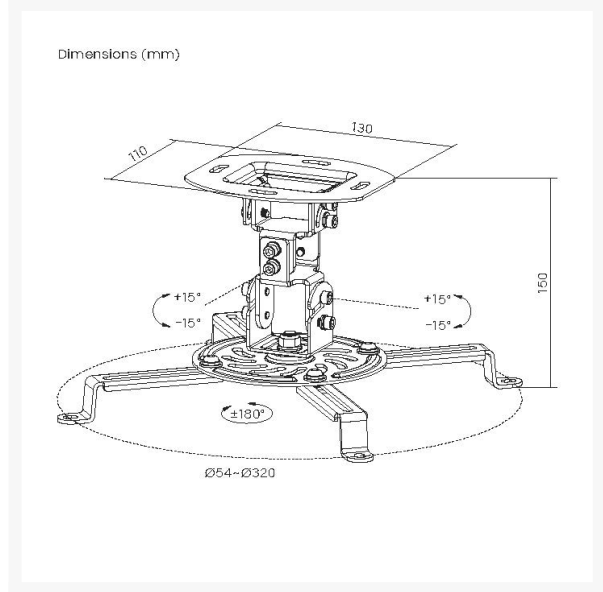

# 650705 Projektor Deckenhalterung

## Short Description

- 360° Drehgelenk: Für optimale Betrachtungswinkel
- Schwenkbare Gelenke: Bietet maximale Flexibilität beim Sehen
- Verstellbare Halterarme: Passen problemlos zu den meisten Projektoren
- Integriertes Kabelmanagementsystem
- Maximale Tragfähigkeit: 13,5 kg

## Description

Der Equip 650705 Projektor-Deckenhalter bietet eine sichere und flexible Installation für Projektoren in verschiedenen Umgebungen. Er ist aus robustem Stahl gefertigt, was Stabilität und Sicherheit für Ihre Geräte gewährleistet. Das verstellbare Design ermöglicht präzise Positionierung und Ausrichtung und passt sich verschiedenen Projektor-Modellen an. Ideal für Heimkinos, Klassenzimmer oder Konferenzräume optimiert diese Halterung die Betrachtungswinkel und minimiert den Platzbedarf bei der Einrichtung, was die Gesamtqualität der Präsentation und die Benutzerfreundlichkeit verbessert.

## Additional Information

---

Code des Harmonisierten Systems (HS)	852990
Zolltariflicher Warencode (TARIC)	8529909200
Zulassungen und Konformität	RoHS
Lieferumfang	Projector Ceiling Mount Bracket manual screws
Dimensions (W x D x H)	334 x 334 x 150 mm
Produktgewicht (kg)	0.99
Farbe	Schwarz
EAN	4015867238530
Modellnummer	650705
Traglast in kg	13.5
Material	Stainless Steel
Befestigung	Ceiling mount
Schwenkbereich	'+15°~-15°
Bildschirme unterstützen Menge	1
Neigungsbereich	'+15°~-15°