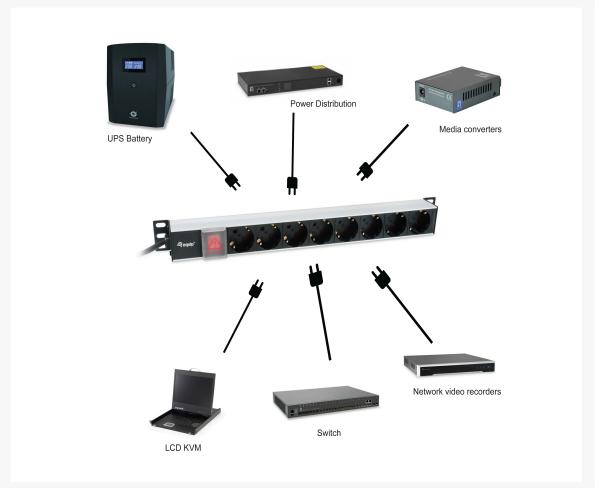

# 333308 8-Steckdosen Deutsche Stromverteilungseinheit, Aluminiumgehäuse, 3 m

## Short Description

---

- 8 x DIN49440 (Schuko)
- Stromstecker: Schuko CEE7/7 90° gewinkelt
- Nennspannung: 250V 50/60Hz / 16A
- Nennstrom: 16A
- Maximale Leistung: 3500W
- Material: Aluminium
- Mit EIN/AUS-Schalter
- Kabelspezifikation: H05VV-F 3G 1,5 mm<sup>2</sup> x 3m
- 1U Horizontale Installation
- 19"-Halterung Rückseitige Installation an der Rückseite

## Description

---

Die Equip® Stromverteilungseinheit ist ein robust gebautes Produkt, das für die Verteilung von sauberem und stabilem Strom entwickelt wurde. Das Produkt wird gründlich getestet, um Funktionalität und Zuverlässigkeit sicherzustellen. Mit einem 1,8 m langen Kabel und einem einfach zu installierenden mechanischen Design ist dies die ideale Wahl für die Installation in einem 19"-Schranksystem.

## Additional Information

---

Code des Harmonisierten Systems (HS)	853669
Zolltariflicher Warencode (TARIC)	8536699083
Shell material	Aluminum
Wechselstromsteckdosen	Schuko-Steckdoses
Steckertyp	Schuko CEE7/7 90° Angled
Zulassungen und Konformität	CE, RoHS
Befestigung	19" rack mount
Eingangsspannung	250V 50/60Hz / 16A
Kabellänge	3m
Dimensions (W x D x H)	482.6 x 45 x 45 mm
Produktgewicht (kg)	0.91
Farbe	Silver
EAN	4015867238813
Modellnummer	333308