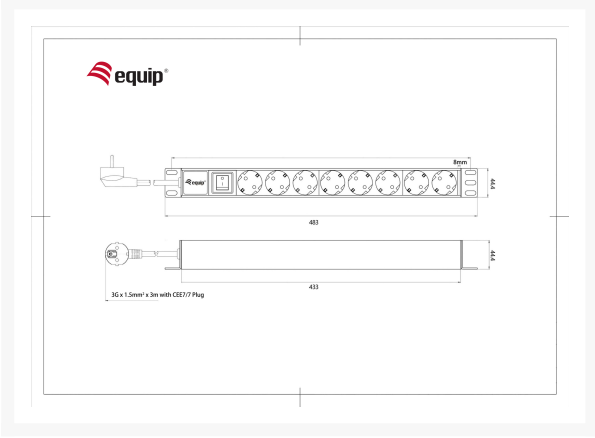

# 333308 8-Steckdosen Deutsche Stromverteilungseinheit, Aluminiumgehäuse, 3 m

## Short Description

---

- 8 x DIN49440 (Schuko)
- Stromstecker: Schuko CEE7/7 90° gewinkelt
- Nennspannung: 250V 50/60Hz / 16A
- Nennstrom: 16A
- Maximale Leistung: 3500W
- Material: Aluminium
- Mit EIN/AUS-Schalter
- Kabelspezifikation: H05VV-F 3G 1,5 mm<sup>2</sup> x 3m
- 1U Horizontale Installation
- 19"-Halterung Rückseitige Installation an der Rückseite

## Description

---

Die Equip® Stromverteilungseinheit ist ein robust gebautes Produkt, das für die Verteilung von sauberem und stabilem Strom entwickelt wurde. Das Produkt wird gründlich getestet, um Funktionalität und Zuverlässigkeit sicherzustellen. Mit einem 1,8 m langen Kabel und einem einfach zu installierenden mechanischen Design ist dies die ideale Wahl für die Installation in einem 19"-Schranksystem.

## Additional Information

---

Code des Harmonisierten Systems (HS)	853669
Zolltariflicher Warencode (TARIC)	8536699083
Shell material	Aluminum
Wechselstromsteckdosen	Schuko-Steckdoses
Steckertyp	Schuko CEE7/7 90° Angled
Zulassungen und Konformität	CE, RoHS
Befestigung	19" rack mount
Eingangsspannung	250V 50/60Hz / 16A
Kabellänge	3m
Dimensions (W x D x H)	482.6 x 45 x 45 mm
Produktgewicht (kg)	0.91
Farbe	Silver
EAN	4015867238813
Modellnummer	333308