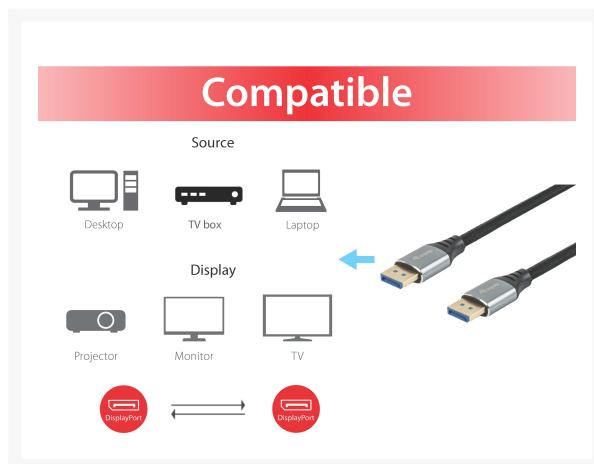

119281 DisplayPort 2.1 Premium-Kabel, 1,0 m, 16K/60Hz, 54 Gbps

Product Images

Short Description

- DisplayPort 2.1 Stecker auf Stecker
 - Unterstützt Videoauflösungen bis zu 16K/60Hz
 - Vergoldete Stecker für hohe Signalqualität
 - Abwärtskompatibel zu DisplayPort 1.4, 1.3, 1.2 und 1.1
 - Übertragung von Audio- und Videosignalen
 - Konform mit dem VESA-Standard
 - Bandbreite bis zu 40 Gbps
 - Premium geflochtenes Baumwollgeflecht
 - Aluminiumgehäuse
 - Unterstützt HDCP 1.4 und 2.3
 - Unterstützt HDR10 und HDR10+ (High Dynamic Range)
 - Unterstützt DSC (Display Stream Compression)
 - Unterstützt MST (Multi Stream Transport)
 - Unterstützt UHBR 10 (10 Gbps / Lane) Datenrate
 - Bis zu 32 Audiokanäle für Lautsprecher
 - Bis zu 1536 kHz Abtastrate für Audio
 - Unterstützt Farbabtastung in den Formaten 4:4:4, 4:2:2 und 4:2:0
- Auflösungen bis zu den unten angegebenen (abhängig vom System und der angeschlossenen Hardware):

Datenübertragung ohne DSC (Display Stream Compression):

16K: 15360 x 8640 @ 30Hz

10K: 10240 x 4320 @ 30Hz
8K: 7680 x 4320 @ 30Hz
5K: 5120 x 2880 @ 60Hz
4K: 3840 x 2160 @ 240Hz
4K: 3840 x 2160 @ 144Hz
2K: 2560 x 1440 @ 240Hz
1080P: 1920 x 1200 @ 240Hz

Datenübertragung mit DSC (Display Stream Compression):

16K: 15360 x 8640 @ 60Hz
10K: 10240 x 4320 @ 60Hz
8K: 7680 x 4320 @ 60Hz
5K: 5120 x 2880 @ 120Hz
4K: 3840 x 2160 @ 240Hz
1080P: 1920 x 1200 @ 240Hz