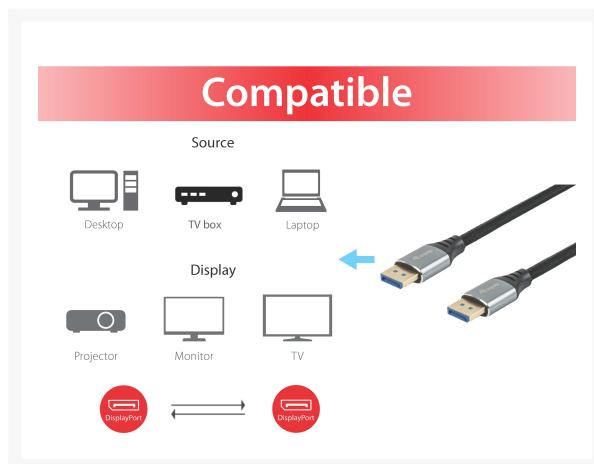

## Short Description

---

- DisplayPort 2.1 Stecker auf Stecker
  - Unterstützt Videoauflösungen bis zu 16K/60Hz
  - Vergoldete Stecker für hohe Signalqualität
  - Abwärtskompatibel zu DisplayPort 1.4, 1.3, 1.2 und 1.1
  - Übertragung von Audio- und Videosignalen
  - Konform mit dem VESA-Standard
  - Bandbreite bis zu 40 Gbps
  - Premium geflochtenes Baumwollgeflecht
  - Aluminiumgehäuse
  - Unterstützt HDCP 1.4 und 2.3
  - Unterstützt HDR10 und HDR10+ (High Dynamic Range)
  - Unterstützt DSC (Display Stream Compression)
  - Unterstützt MST (Multi Stream Transport)
  - Unterstützt UHBR 10 (10 Gbps / Lane) Datenrate
  - Bis zu 32 Audiokanäle für Lautsprecher
  - Bis zu 1536 kHz Abtastrate für Audio
  - Unterstützt Farbabtastung in den Formaten 4:4:4, 4:2:2 und 4:2:0
- Auflösungen bis zu den unten angegebenen (abhängig vom System und der angeschlossenen Hardware):

Datenübertragung mit DSC (Display Stream Compression):

16K: 15360 x 8640 @ 60Hz  
10K: 10240 x 4320 @ 60Hz  
8K: 7680 x 4320 @ 60Hz  
5K: 5120 x 2880 @ 120Hz  
4K: 3840 x 2160 @ 240Hz  
1080P: 1920 x 1200 @ 240Hz

## Description

---

Das DisplayPort 2.1-Kabel mit 54 Gbit/s Bandbreite ist für die Hochleistungsübertragung von Audio und Video konzipiert und eignet sich daher ideal für Spiele, professionelle Anwendungen und Home-Entertainment-Systeme. Seine beeindruckende Bandbreite unterstützt Auflösungen von bis zu 16K bei 60 Hz und 8K bei 120 Hz und sorgt für atemberaubende Bildqualität und ultra-flüssige Bilder.

Haltbarkeit ist ein Hauptmerkmal dieses Kabels, da es mit einem robusten Aluminiumgehäuse ausgestattet ist, das die internen Komponenten vor Beschädigungen schützt und so Langlebigkeit und zuverlässige Leistung gewährleistet. Das Baumwollgeflecht sorgt nicht nur für eine erstklassige Ästhetik, sondern verbessert auch die Flexibilität und Widerstandsfähigkeit gegen Verheddern, was die Handhabung erleichtert.