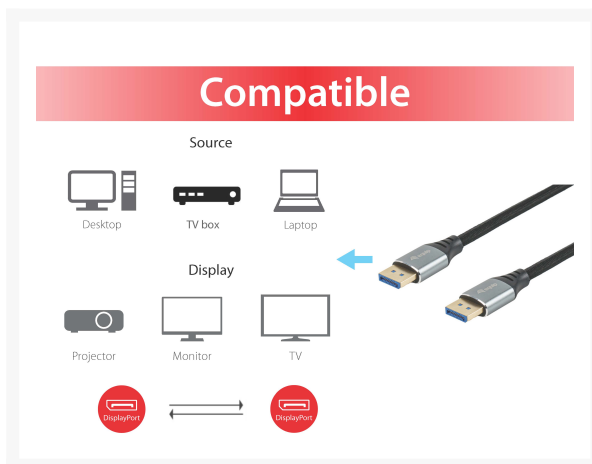

# 119283 DisplayPort 2.1 Premium-Kabel, 3,0 m, 16K/60Hz, 54Gbps

## Short Description

- DisplayPort 2.1 Stecker auf Stecker
  - Unterstützt Videoauflösungen bis zu 16K/60Hz
  - Vergoldete Stecker für hohe Signalqualität
  - Abwärtskompatibel zu DisplayPort 1.4, 1.3, 1.2 und 1.1
  - Übertragung von Audio- und Videosignalen
  - Konform mit dem VESA-Standard
  - Bandbreite bis zu 40 Gbps
  - Premium geflochtenes Baumwollgeflecht
  - Aluminiumgehäuse
  - Unterstützt HDCP 1.4 und 2.3
  - Unterstützt HDR10 und HDR10+ (High Dynamic Range)
  - Unterstützt DSC (Display Stream Compression)
  - Unterstützt MST (Multi Stream Transport)
  - Unterstützt UHBR 10 (10 Gbps / Lane) Datenrate
  - Bis zu 32 Audiokanäle für Lautsprecher
  - Bis zu 1536 kHz Abtastrate für Audio
  - Unterstützt Farbabtastung in den Formaten 4:4:4, 4:2:2 und 4:2:0
- Auflösungen bis zu den unten angegebenen (abhängig vom System und der angeschlossenen Hardware):

Datenübertragung mit DSC (Display Stream Compression):

16K: 15360 x 8640 @ 60Hz  
10K: 10240 x 4320 @ 60Hz  
8K: 7680 x 4320 @ 60Hz  
5K: 5120 x 2880 @ 120Hz  
4K: 3840 x 2160 @ 240Hz  
1080P: 1920 x 1200 @ 240Hz

## Description

---

Das DisplayPort 2.1-Kabel mit 54 Gbit/s Bandbreite ist für die Hochleistungsübertragung von Audio und Video konzipiert und eignet sich daher ideal für Spiele, professionelle Anwendungen und Home-Entertainment-Systeme. Seine beeindruckende Bandbreite unterstützt Auflösungen von bis zu 16K bei 60 Hz und 8K bei 120 Hz und sorgt für atemberaubende Bildqualität und ultra-flüssige Bilder.