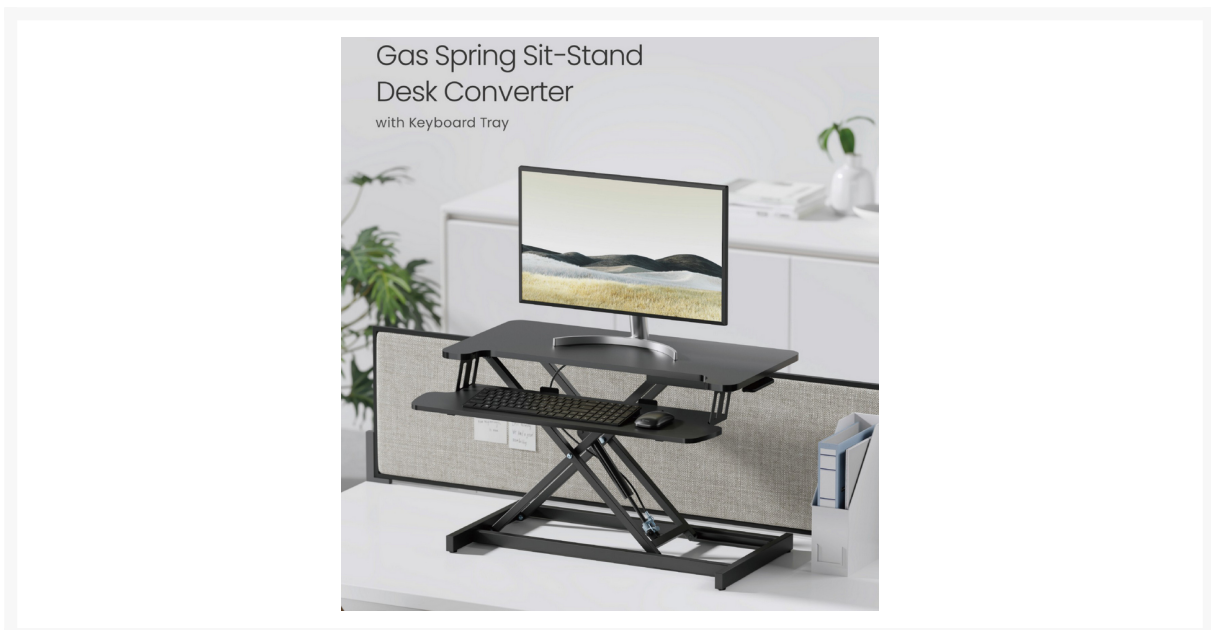

# 650840 Ergonomische Steh-Sitz-Aufsatz

## Short Description

---

- Verstellbare Höhe für perfekte ergonomische Positionierung
- Hochfeste und schlagfeste MDF-Plattenqualität
- Max. Belastungskapazität: 15 kg
- Höhenverstellung zwischen 10 und 50 cm
- Tischplattenstärke: 15 mm
- Untere Plattform für Maus und Tastatur
- Mit integriertem Halter für Smartphone & Tablet

## Description

---

Die equip® ERGO 650840 ermöglicht es Ihnen, Ihren Schreibtisch schnell und einfach in eine ergonomische Steharbeitsstation zu verwandeln. Durch einfaches Verstellen der Höhe zwischen 10 und 50 cm mit dem Squeeze-Griff und der Gasfeder erfolgt dies reibungslos und mühelos. Dank des integrierten Schlitzhalters und der unteren Tastatur-/Maus-Tischplatte gewinnen Sie mehr Platz für Geräte und Büroartikel. Die korrekte Sitz-/Stehhaltung wird ermöglicht, wodurch Ihre Halswirbelsäule entlastet wird.

Die multifunktionale Nutzung zu Hause und im Arbeitsbereich – für Spielen, Lernen sowie Arbeiten – passt perfekt und bietet im unteren Tischbereich eine Aussparung für Mobiltelefone oder Tablets, je nach Ihren unterschiedlichen Bedürfnissen.