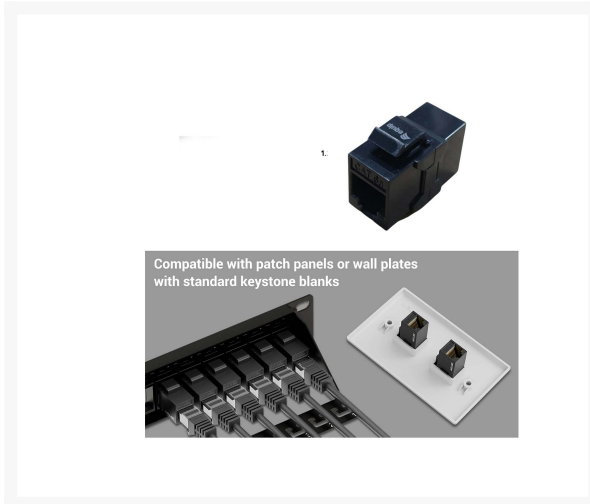

## Short Description

- RJ45-Buchse x 2 (8P8C)
- Pin-Belegung: 1:1
- Gold-Flash-Kontakte
- ISO/IEC 11801, EN 50173, EIA/TIA 568-C
- Geeignet für PoE, PoE+, PoE++
- 500 MHz Bandbreite
- Übertragung: 10 Gbit
- Ungeschirmt
- Einrastmontage
- Verkaufseinheit: 8 Stück/Set

## Description

Der equip® Inline-Koppler verfügt über zwei RJ45-Buchsen, die zwei RJ45-Kabel miteinander verbinden. Der Stecker ist mit vergoldeten Pins ausgestattet, um ein fehlerfreies Cat.6A-Verkabelungssystem zu gewährleisten. Dank des mechanischen Snap-

In-Designs ist er sowohl für Patchpanels als auch für Wandsteckdosen geeignet.

## Additional Information

---

Farbe	Schwarz
EAN	4015867240892
Modellnummer	125580
Zulassungen und Konformität	CE, ROHS
Lieferumfang	Cat.6A Unshielded Keystone Inline Coupler, 8pcs/pack
Dimensions (W x D x H)	16.5 x 33.5 x 19.6 mm
Produktgewicht (kg)	0.0062
Kategorie	Cat.6A