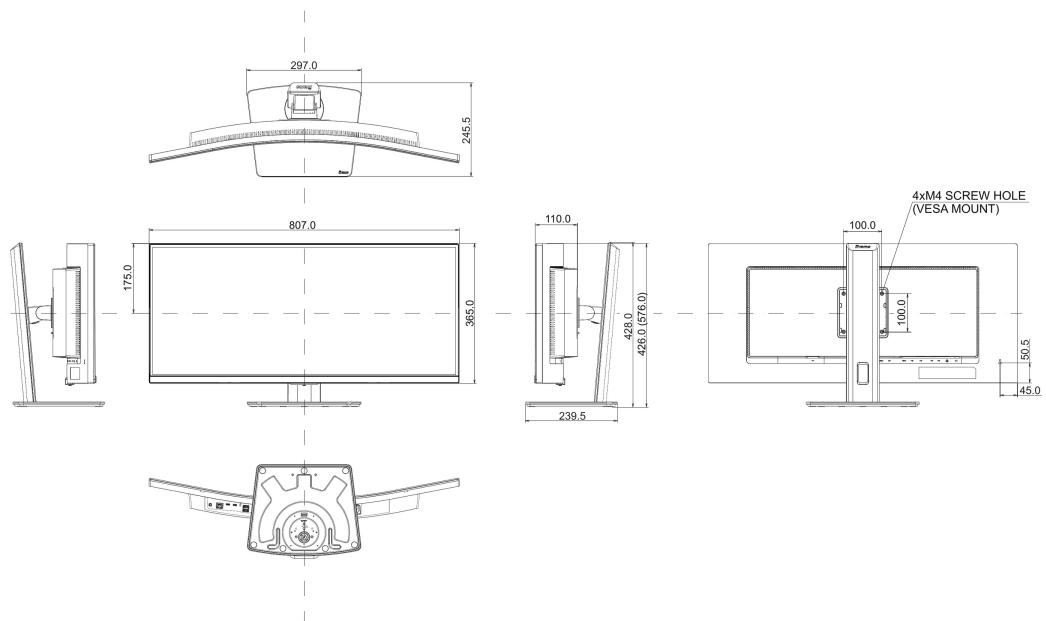

08 ABMESSUNGEN / GEWICHT

Produktabmessungen B x H x T	807 x 426 (576) x 245.5mm
Verpackungsabmessungen B x H x T	928 x 480 x 186mm
Gewicht (ohne Verpackung)	9.7kg

Gewicht (inkl. Verpackung)

14.1kg

EAN code 4948570125142