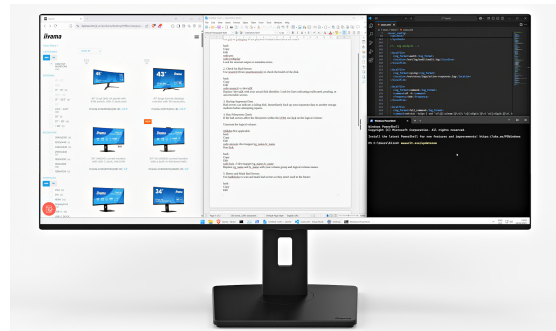

INFORMATION**34" (86.4 cm) Curved-Monitor mit UWQHD-Auflösung, KVM-Switch, USB-C-Dock, LAN und einem 150 mm höhenverstellbaren Standfuß**

Der 34" (86.4 cm) XCB3497WQSNP Curved-Monitor beinhaltet einen KVM-Switch und ein USB-C-Dock, um Ihren Arbeitsplatz einfacher und ordentlicher zu gestalten. Zudem garantiert er ein komfortables und immersives Seherlebnis dank der 1500R-Wölbung des Bildschirms. Das integrierte VA-Panel mit UWQHD-Auflösung (3440x1440) bietet eine hervorragende Bildqualität und hohe Kontrastwerte. Ausgestattet mit einem KVM-Switch, ermöglicht der XCB3497WQSNP den Anschluss an mehrere Computer, die über eine Konsole (Monitor, Tastatur, Maus) bedient werden können. Das USB-C-Dock bietet einen ordentlichen und effizienten Arbeitsbereich, indem nur ein einziges Kabel verwendet werden kann, um die gleichzeitige Übertragung von Daten, Videos und Audio-Signalen zu erlauben, alles ohne Qualitätsverlust. Zusätzlich wird das angeschlossene Gerät direkt durch den Monitor aufgeladen. Wenn der Monitor über ein LAN-Kabel mit dem Internet verbunden ist, wird auch Ihr Notebook automatisch mit dem Netzwerk verbunden.

Einfache Steuerung mehrerer Geräte per KVM-Switch

Mit einem Monitor, einer Tastatur und einer Maus können Sie mühelos zwischen mehreren Geräten wechseln und erleben so ein reibungsloses und effizientes Multitasking.

USB-C-Dock für einen ordentlichen Schreibtisch & eine einfache Verbindung

Schließen Sie alle Geräte mit nur einem Kabel an - verwalten Sie Videos, Daten und Strom und halten Sie Ihren Schreibtisch sauber und organisiert.

Gebogener Bildschirm für ein immersives Seherlebnis

Erleben Sie ein realistisches, natürliches Seherlebnis, das Verzerrungen minimiert und die Augen an langen Arbeitstagen oder Gaming-Sessions entlastet.