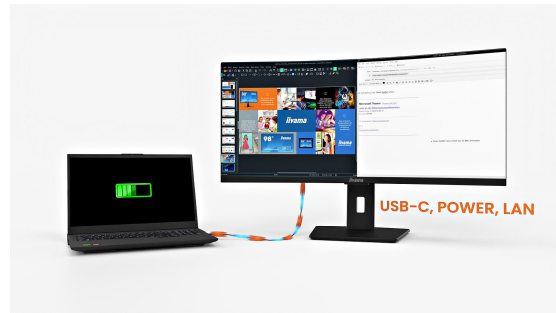

INFORMATION**34" (86.4 cm) Curved-Monitor mit UWQHD-Auflösung, KVM-Switch, USB-C-Dock, LAN und einem 150 mm höhenverstellbaren Standfuß**

Der 34" (86.4 cm) XCB3497WQSNP Curved-Monitor beinhaltet einen KVM-Switch und ein USB-C-Dock, um Ihren Arbeitsplatz einfacher und ordentlicher zu gestalten. Zudem garantiert er ein komfortables und immersives Seherlebnis dank der 1500R-Wölbung des Bildschirms. Das integrierte VA-Panel mit UWQHD-Auflösung (3440x1440) bietet eine hervorragende Bildqualität und hohe Kontrastwerte. Ausgestattet mit einem KVM-Switch, ermöglicht der XCB3497WQSNP den Anschluss an mehrere Computer, die über eine Konsole (Monitor, Tastatur, Maus) bedient werden können. Das USB-C-Dock bietet einen ordentlichen und effizienten Arbeitsbereich, indem nur ein einziges Kabel verwendet werden kann, um die gleichzeitige Übertragung von Daten, Videos und Audio-Signalen zu erlauben, alles ohne Qualitätsverlust. Zusätzlich wird das angeschlossene Gerät direkt durch den Monitor aufgeladen. Wenn der Monitor über ein LAN-Kabel mit dem Internet verbunden ist, wird auch Ihr Notebook automatisch mit dem Netzwerk verbunden.

Zusätzlich sorgt der höhenverstellbare 150-mm-Standfuß dafür, dass Sie die Position des Bildschirms Ihren Wünschen entsprechend anpassen können. Dank Blaulichtreduktion und die Flicker-Free-Funktion wird zudem die Belastung der Augen minimiert.

USB-C-Dock für einen ordentlichen Schreibtisch & eine einfache Verbindung

Schließen Sie alle Geräte mit nur einem Kabel an - verwalten Sie Videos, Daten und Strom und halten Sie Ihren Schreibtisch sauber und organisiert.

Gebogener Bildschirm für ein immersives Seherlebnis

Erleben Sie ein realistisches, natürliches Seherlebnis, das Verzerrungen minimiert und die Augen an langen Arbeitstagen oder Gaming-Sessions entlastet.