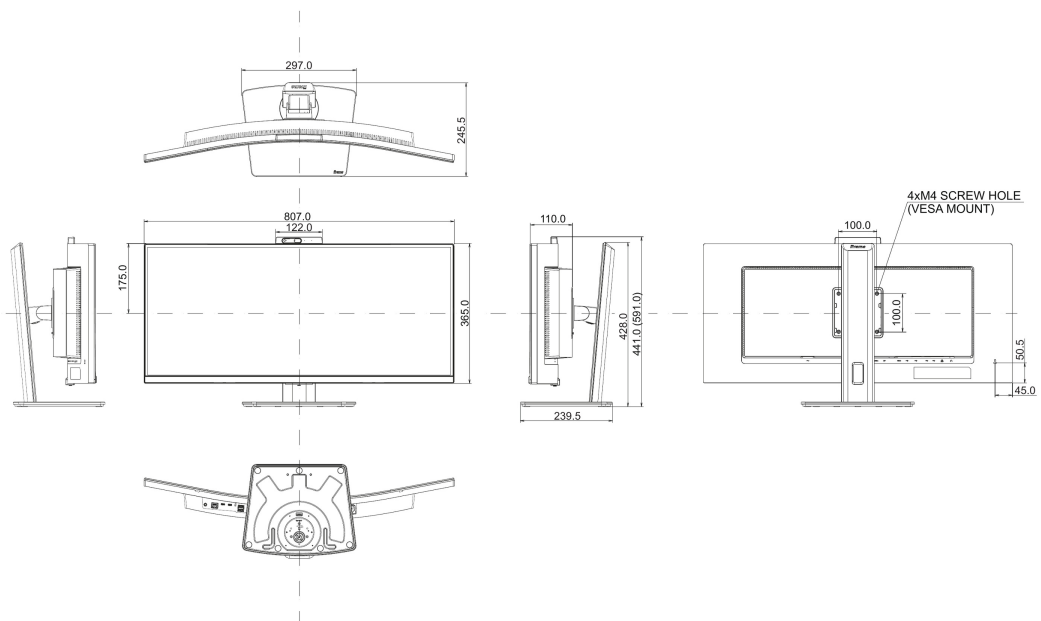

Gewicht (inkl. Verpackung)

14.2kg

EAN code 4948570125296