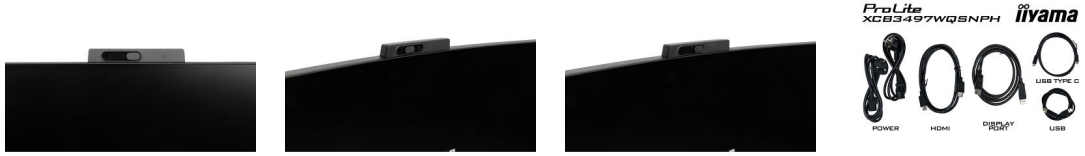

Alle Warenzeichen sind eingetragene Handelsmarken. Irrtum und Änderungen in den Spezifikationen vorbehalten. Alle LCD's erfüllen die ISO-9241-307:2008 Pixelfehlerklasse. © IYAMA CORPORATION. ALL RIGHTS RESERVED