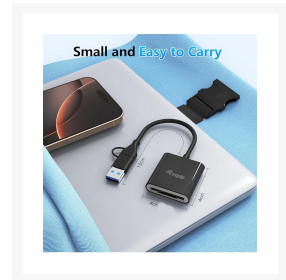

245461 CFexpress Typ B Kartenleser, (USB-C + A), 10 Gbit/s

Product Images

Short Description

- Unterstützt USB-A- und USB-C-Stecker
- USB 3.2 Gen 2 10 Gbit/s Standard
- Lese- und Schreibgeschwindigkeit bis zu 900 MB/s
- Kompatibel mit CFexpress Typ B-Karten
- Unterstützt 2 TB Speicherkapazität
- Kompatibel mit Android/Windows XP/Vista/7/8/8.1/10/11 und Mac OS

Description

Der Equip 245461 CFexpress Typ B Kartenleser ermöglicht Ihnen blitzschnelle Dateiübertragungen. Er unterstützt sowohl USB-C- als auch USB-A-Schnittstellen und bietet so höchste Flexibilität und Kompatibilität mit einer Vielzahl neuer und älterer Geräte.

Mit USB 3.2 Gen 2-Technologie bietet dieser Kartenleser Übertragungsgeschwindigkeiten von bis zu 10 Gbit/s. So können Sie hochauflösende RAW-Fotos, 4K/8K-Videoclips und große Projektdateien in Sekundenschnelle herunterladen. Ob im Studio oder unterwegs – dieser kompakte und leichte Kartenleser sorgt für einen effizienten Workflow und reduziert die Nachbearbeitungszeit.

Das robuste Aluminiumgehäuse bietet hervorragende Wärmeableitung und Schutz. Das Plug-and-Play-Design ermöglicht eine einfache Einrichtung ohne Treiber oder externe Stromversorgung. Kompatibel mit Windows, macOS und anderen gängigen Betriebssystemen ist er der perfekte Begleiter für digitale Spiegelreflexkameras, Filmkameras und leistungsstarke CFexpress Typ B-Speicherkarten.