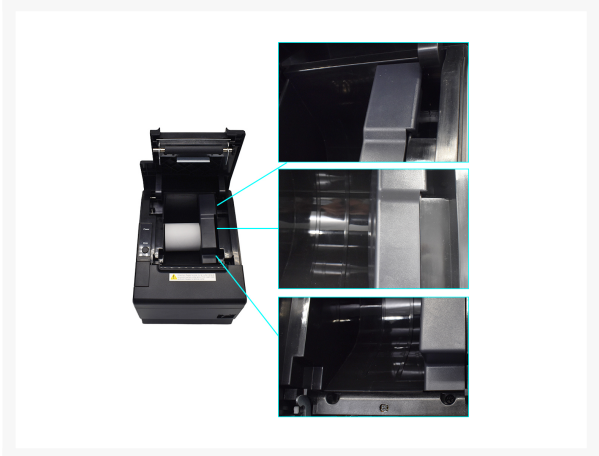

351006 58/80 mm Thermo- POS-Belegdrucker mit automatischem Cutter, USB-, Bluetooth-, WLAN- und Kassenladen-Anschluss

Product Images

Short Description

- Breite Kompatibilität mit den meisten Unternehmenssoftwares
- Hochgeschwindigkeitsdruck, stabiler und geräuscharmer Druck
- Einfaches Papierladesystem
- Kompatibel mit POS/ESC-Befehlssatz
- Thermodruck, kein Farbband und Toner erforderlich
- Funktioniert mit Standard-Thermopapier (50/80 mm)

Die equip® Thermo-POS-Belegdrucker eignen sich ideal für Anwendungen wie Kundenkassen und den Lebensmittel- und Getränkebereich. Der Drucker ist mit ESC/POS-Druckbefehlen kompatibel und bietet schnellen, stabilen Druck sowie eine automatische Schneidefunktion.

Additional Information

Point x mm (dot)	8dots/mm
Print Resolution (dpi)	203dpi
Printing Speed (mm/s)	300mm/s
POS Programming Language	ESC/POS
RFID Support	Nein
Supported Barcode Type	UPC-A/UPC-E/JAN13(EAN13)/JAN8(EAN8)/CODABAR/ITF/CODE39/CODE93/CODE128/QR CODE
Badge printing	Nein
Color Badge Printing	Nein
Double-side badge printing	Nein
Film Stripper	Nein
Maximum print width	72mm / 48mm
Rewinder	Nein
Shell material	ABS+PC
Wireless connection	Ja
Lebensdauer der Druckköpfe	100km
Magnetic stripe encoder	Nein
Eingangsspannung	Power Adapter + Power Cord, 100-240V/AC,50-60Hz
Ausgangsspannung	Cash Drawer Control: DC 24V
Stromversorgung	24V / 1.5A
Zulassungen und Konformität	CE , RoHS
Operating humidity.	20% RH ~ 80% RH
Operating temperature.	-10°C ~ 50°C
Unterstützte Betriebssysteme	Windows 7/8/10/11 UBUNTU 12.04 32/64 UBUNTU 14.04 32/64 Linux Android Mac OS 11.1 or above

Lieferumfang	58/80mm Thermal POS Receipt Printer x 1 Power adapter x 1 Power cord x 1 USB cable x 1 Serial cable x 1 Thermal paper roll x 1 Resource CD x 1 Quick installation guide x 1 Baffle x 1
Farbe	Schwarz
EAN	4015867242568
Modellnummer	351006
Dimensions (W x D x H).	195 x 145 x 143.3 mm
Produktgewicht (kg)	1.2