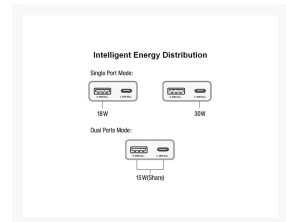

245523 2-Port 30W GaN Slim USB PD-Ladegerät, USB-C x1, USB-A x1

Product Images

Short Description

USB Power Delivery (PD) 3.0-Technologie mit Schnellladefunktion
 GaN-Technologie: Galliumnitrid der nächsten Generation für höhere Effizienz und kompakte Größe
 Eingangsspannung: 100–240 V AC, 50/60 Hz, 0,8 A
 USB-C-Ausgang: DC 5V==3A, 9V==3A, 12V==2,5A, 15V==2A, 20V==1,5A (max. 30W)
 PPS: 3,3–11V == 3A, 3,3–16V==2A
 USB-A-Ausgang: DC 5V==3A, 9V==2A, 12V==1,5A (max. 18W)
 USB-A+C-Ausgang: DC 5V==3A (gemeinsam genutzt) (max. 15W)
 Kompatibel mit den meisten Smartphones und Tablets mit USB-C-Ladefunktion
 Schlankes und leichtes Design: Ultrakompaktes Design für Mobilität und Reisen
 Überlastungs-, Überspannungs-, Überstrom- und Kurzschlusschutz
 Dual-Port-Ausgang: 1x USB-C + 1x USB-A zum gleichzeitigen Laden von zwei Geräten

Description

Das Equip 245523 2-Port 30W GaN Slim USB PD-Ladegerät ist eine leistungsstarke, kompakte Stromversorgungslösung für den modernen digitalen Lebensstil. Dank fortschrittlicher GaN-Technologie (Galliumnitrid) erreicht es im Vergleich zu herkömmlichen Silizium-Ladegeräten eine überragende Energieeffizienz und eine geringere Wärmeentwicklung. Dies ermöglicht ein schlankeres und leichteres Design, sodass es bequem in der Hosen- oder Laptoptasche transportiert werden kann – perfekt für Zuhause, Büro und unterwegs.