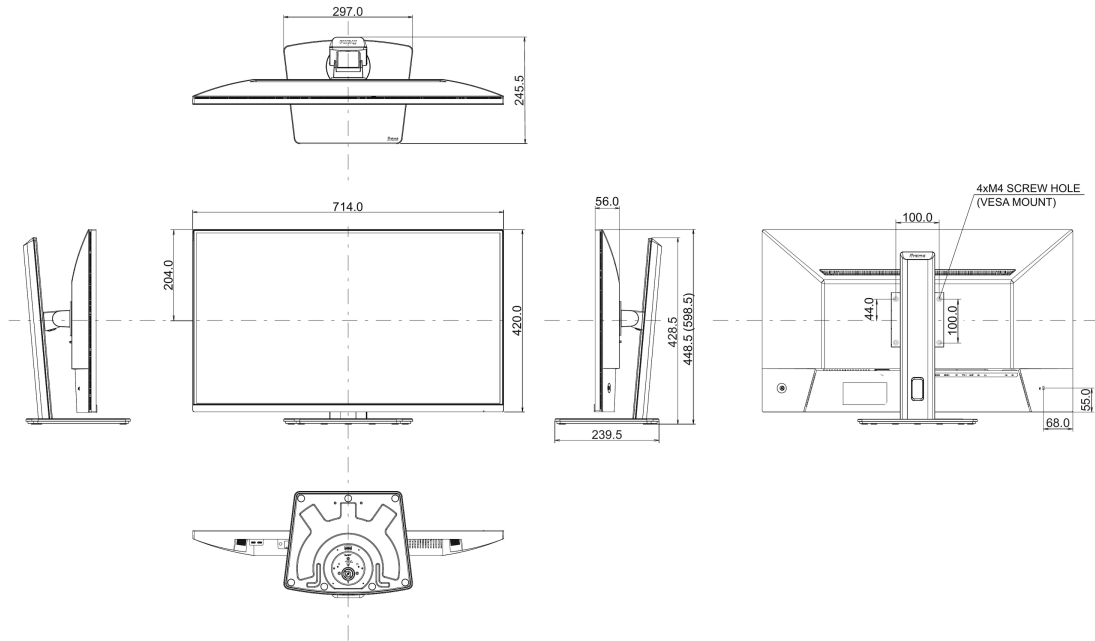

SPEZIFIKATION

01 DISPLAY EIGENSCHAFTEN

Design	dreiseitig rahmenloses Design
Bilddiagonale	31.5", 80cm
Panel-Technologie	VA
Physikalische Auflösung	3840 x 2160 @60Hz (8.3 megapixel 4K UHD)
Bildformat	16:9
Helligkeit	400 cd/m ²
Kontrastverhältnis	3000:1
Erweitertes Kontrastverhältnis	80M:1
Reaktionszeit (GTG)	2ms
Blickwinkel	horizontal/vertikal: 178°/178°, rechts/links: 89°/89°, nach oben/unten: 89°/89°
Farbunterstützung	1.07B (8bit+FRC) (sRGB: 99%; NTSC: 93%)
Horizontalfrequenz	30 - 160kHz
Arbeitsfläche H x B	708.9 x 405.7mm, 27.9 x 15.9"
Pixelabstand	0.182mm
Farbe	matt, schwarz

04 MECHANISCH

Verstellmöglichkeiten	Höhe, Swivel, Tilt
Höhenverstellbar	150mm
Rotierbar (Pivotfunktion)	90°
Neigungswinkel	23° nach oben; 5° nach unten
VESA Norm	100 x 100mm
Kabelmanagement	ja

05 ENTHALTENES ZUBEHÖR

Kabel	Netz (1.85m), USB (1.5m), HDMI, DP (1.85m), USB-C (1.0m)
Sonstiges	Leitfaden zur Inbetriebnahme, Sicherheitshinweise

06 STROMVERWALTUNG

Netzteil	intern
Stromversorgung	AC 100 - 240V, 50/60Hz
Leistungsaufnahme	55W typisch, 0.5W Standby, 0.3W ausgeschaltet

Produktabmessungen B x H x T	713.9 x 428.5 (598.5) x 245.5mm
Verpackungsabmessungen B x H x T	790 x 510 x 143mm
Gewicht (ohne Verpackung)	8.5kg
Gewicht (inkl. Verpackung)	11.8kg

EAN code 4948570126279

Alle Warenzeichen sind eingetragene Handelsmarken. Irrtum und Änderungen in den Spezifikationen vorbehalten. Alle LCD's erfüllen die ISO-9241-307:2008 Pixelfehlerklasse. © Iiyama Corporation. ALL RIGHTS RESERVED