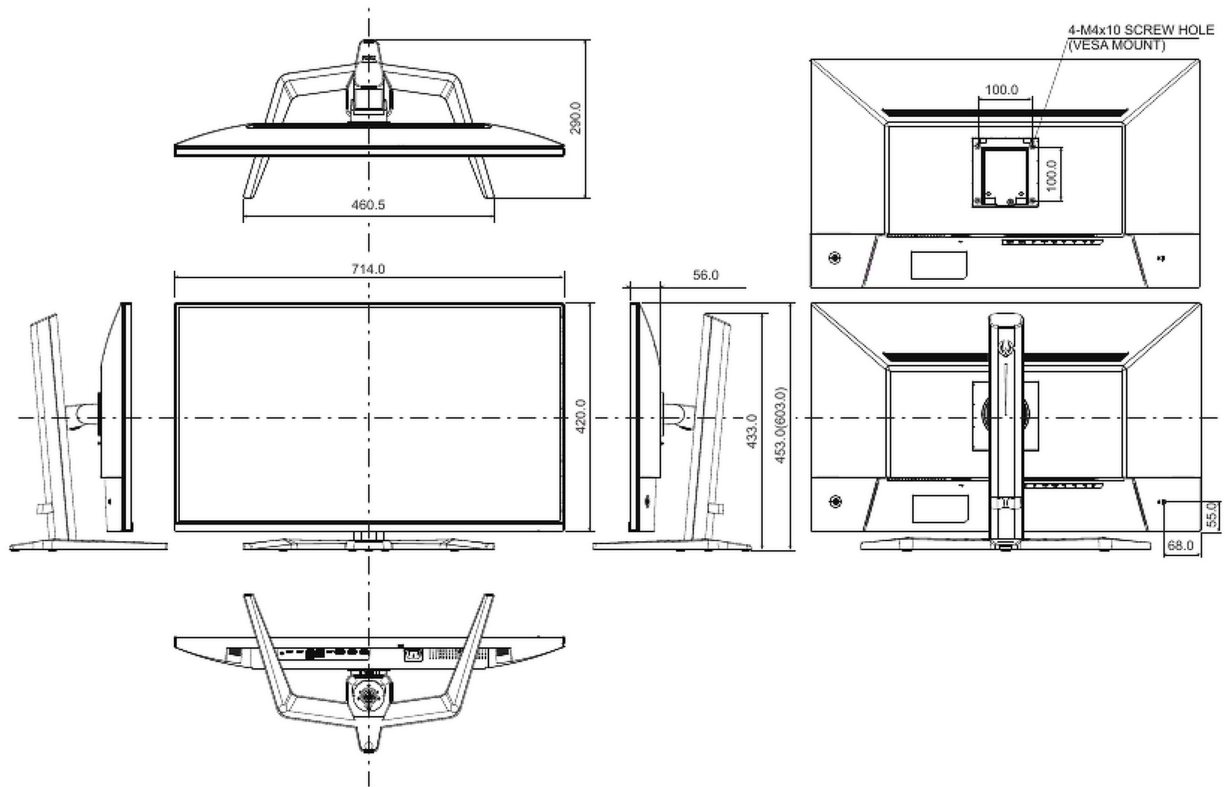

04 MECHANISCH

Verstellmöglichkeiten	Höhe, Swivel, Tilt
Höhenverstellbar	150mm
Drehwinkel	90°; 45° links; 45° rechts
Neigungswinkel	23° nach oben; 5° nach unten
VESA Norm	100 x 100mm
Kabelmanagement	ja

05 ENTHALTENES ZUBEHÖR

Kabel	Netz (1.85m), USB (1m), HDMI (1.85m), DP (1.85m)
Sonstiges	Leitfaden zur Inbetriebnahme, Sicherheitshinweise

06 STROMVERWALTUNG

Netzteil	intern
Stromversorgung	AC 100 - 240V, 50/60Hz
Leistungsaufnahme	48W typisch, 0.5W Standby, 0.3W ausgeschaltet

Produktabmessungen B x H x T	714 x 453 (603) x 290mm
Verpackungsabmessungen B x H x T	790 x 510 x 143mm
Gewicht (ohne Verpackung)	8.6kg
Gewicht (inkl. Verpackung)	12.08kg
EAN code	4948570126286

Alle Warenzeichen sind eingetragene Handelsmarken. Irrtum und Änderungen in den Spezifikationen vorbehalten. Alle LCD's erfüllen die ISO-9241-307:2008 Pixelfehlerklasse.